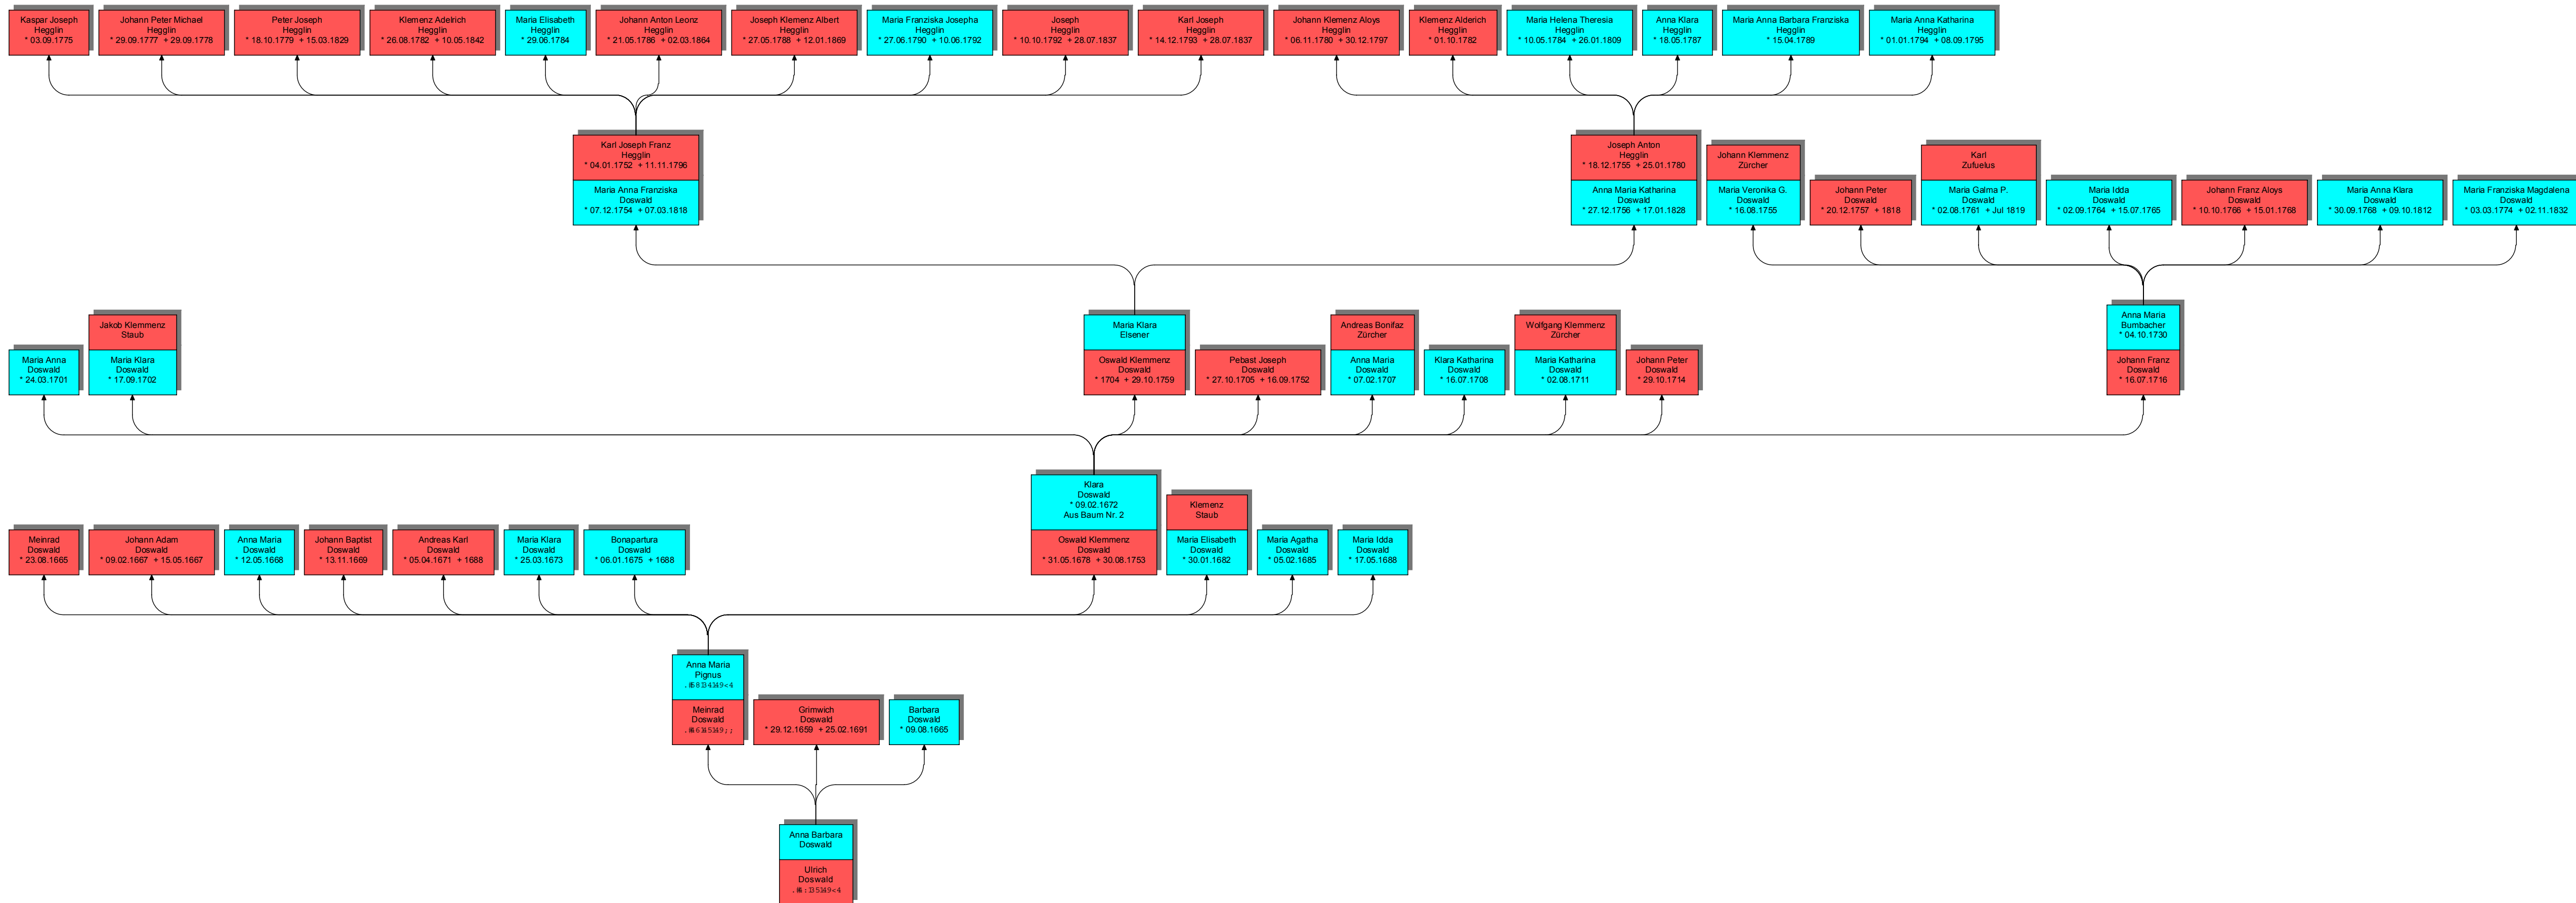

Stammbaum 6 (Ulrich Doswald)