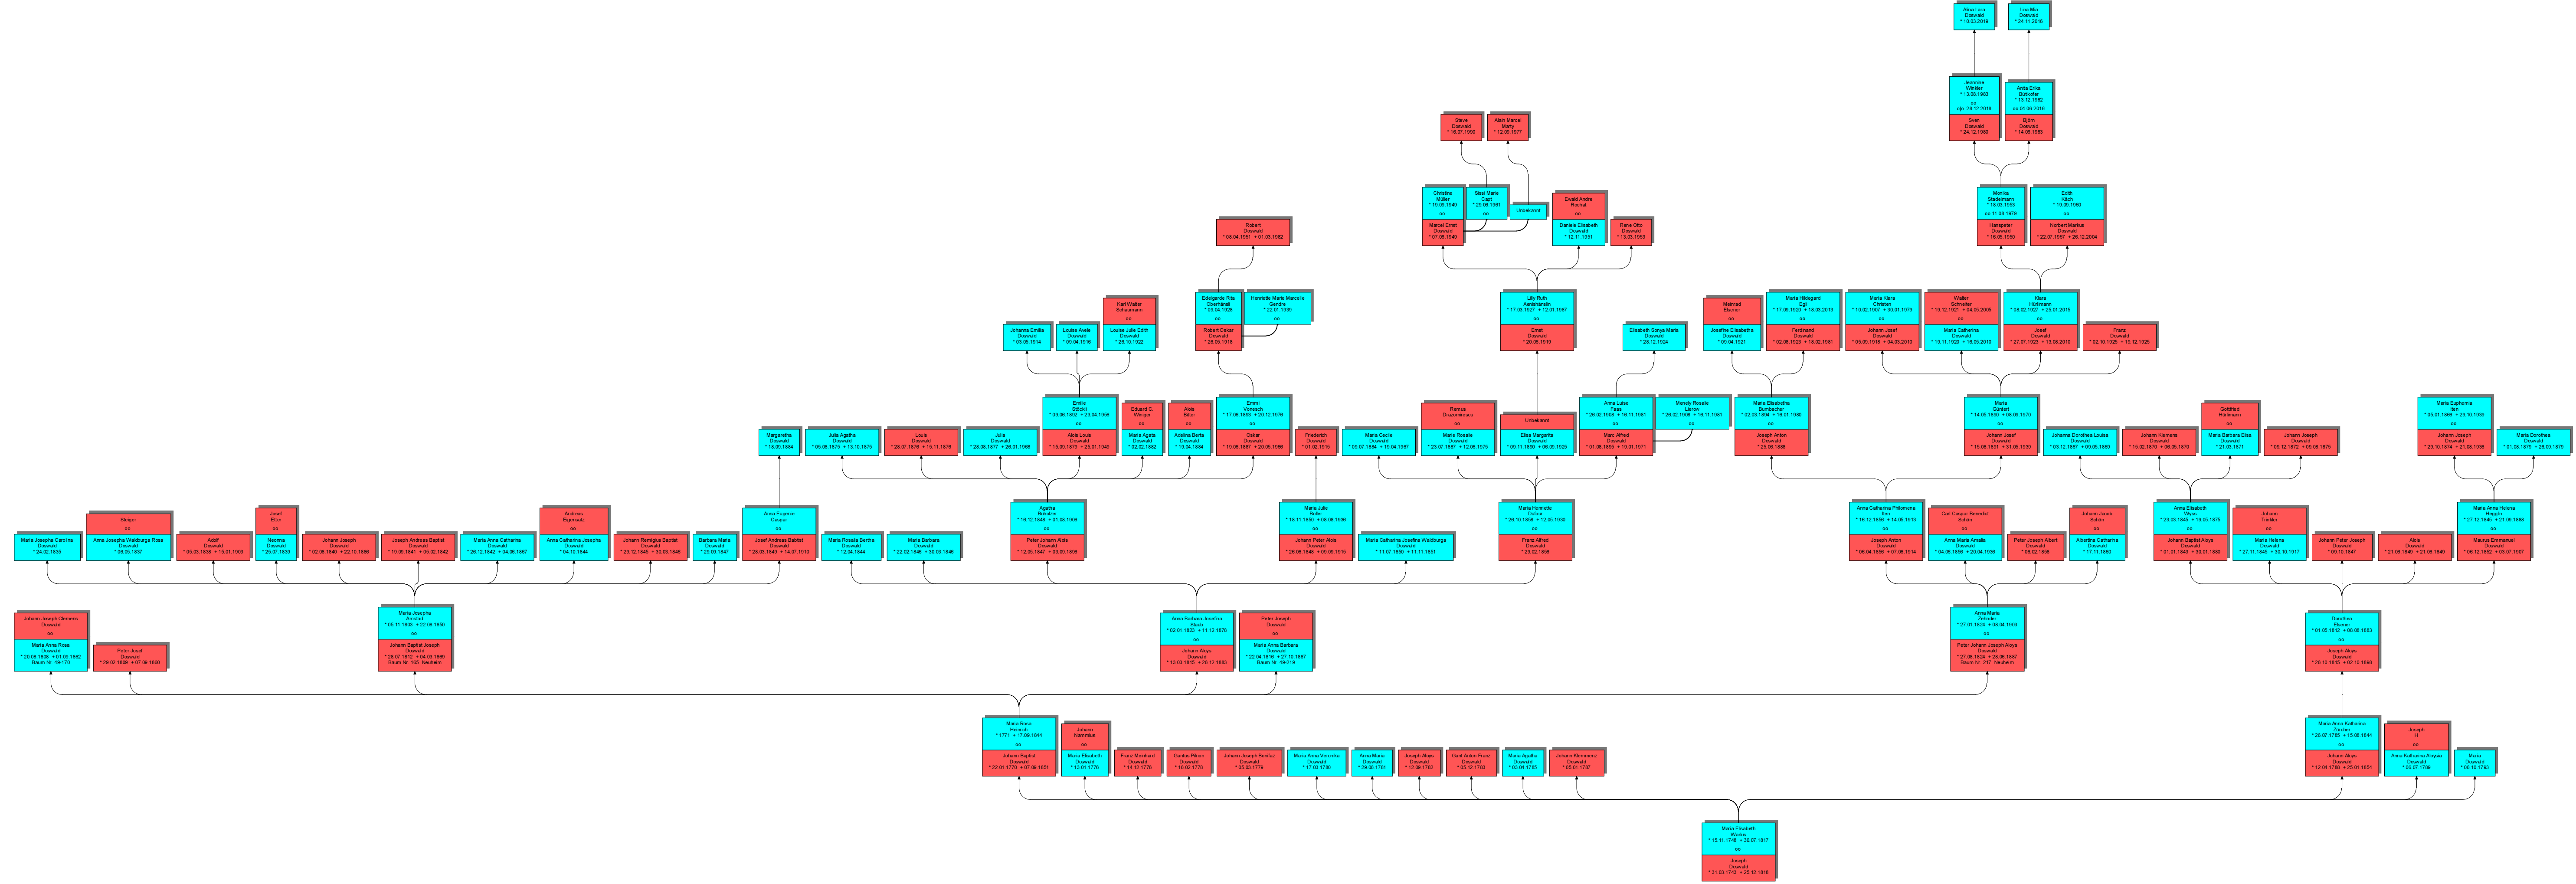

erstellt am 26.02.2005 Grundlage: Familienchronik von Reto Doswald

# Stammbaum 28 (Klemmenz Doswald)

erstellt am 26.02.2005 Grundlage: Familienchronik von Reto Doswald

## Stammbaum 29 (Melchior Doswald)

erstellt am 26.02.2005 Grundlage: Familienchronik von Reto Doswald

Stammbaum 31 (Johann Klemmenz Doswald)

erstellt am 07.03.2005 Grundlage: Familienchronik von Reto Doswald

Stammbaum 40 (Joseph Anton Doswald)

erstellt am 09.03.2005 Grundlage: Familienchronik von Reto Doswald

Stammbaum 42 (G. Karl Bonifaz Doswald)

erstellt am 26.02.2005 Grundlage: Familienchronik von Reto Doswald