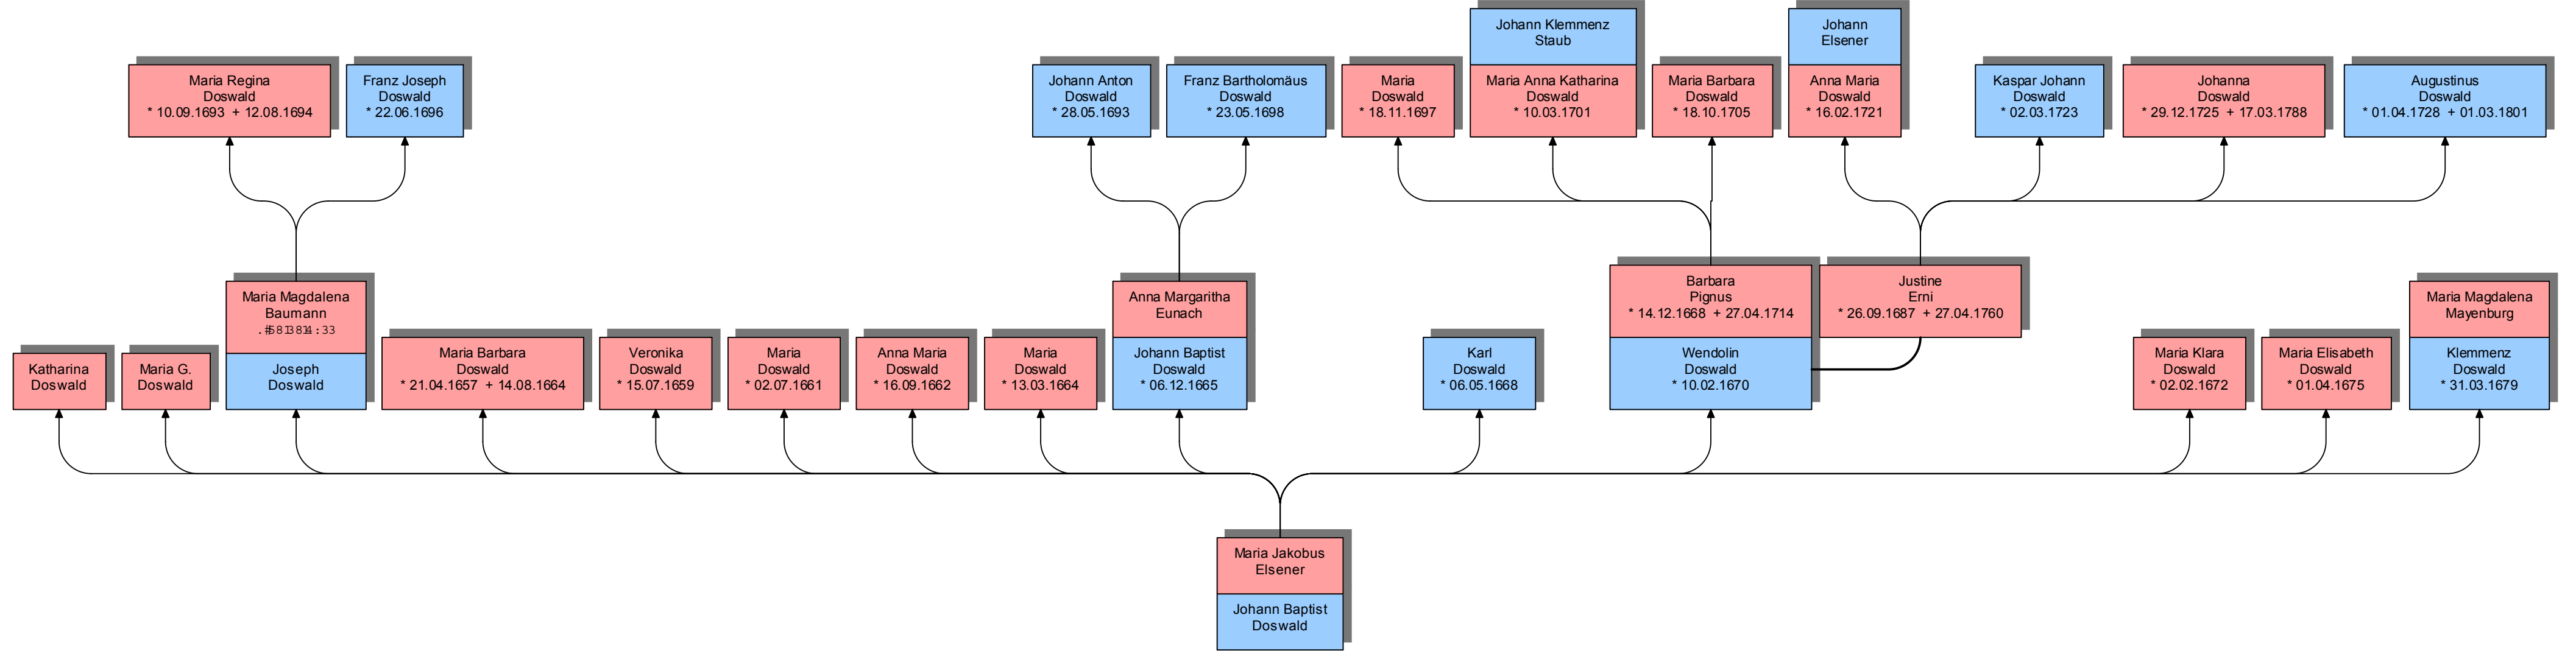

Stammbaum 1 (Mauriz Doswald)

erstellt am 30.10.2004 Grundlage: Familienchronik von Reto Doswald

Stammbaum 2 (Johann Baptist Doswald)

erstellt am 01.11.2004 Grundlage: Familienchronik von Reto Doswald

Stammbaum 3 (Melchior Doswald)

erstellt am 04.11.2004 Grundlage: Familienchronik von Reto Doswald

Stammbaum 4 (Christian Jakob Doswald)

erstellt am 26.02.2005 Grundlage: Familienchronik von Reto Doswald

Stammbaum 6 (Ulrich Doswald)

erstellt am 23.02.2005 Grundlage: Familienchronik von Reto Doswald, Nachgeführt 25.12.2008 Hanspeter Doswald

Stammbaum 7 (Jakob Doswald)

erstellt am 24.02.2005 Grundlage: Familienchronik von Reto Doswald

┌

┐

└

┘

# Stammbaum 8 (Johann Doswald)

erstellt am 26.02.2005 Grundlage: Familienchronik von Reto Doswald

Stammbaum 10 (Franz Doswald)

erstellt am 25.02.2005 Grundlage: Familienchronik von Reto Doswald

Stammbaum 22 (Joseph Doswald)