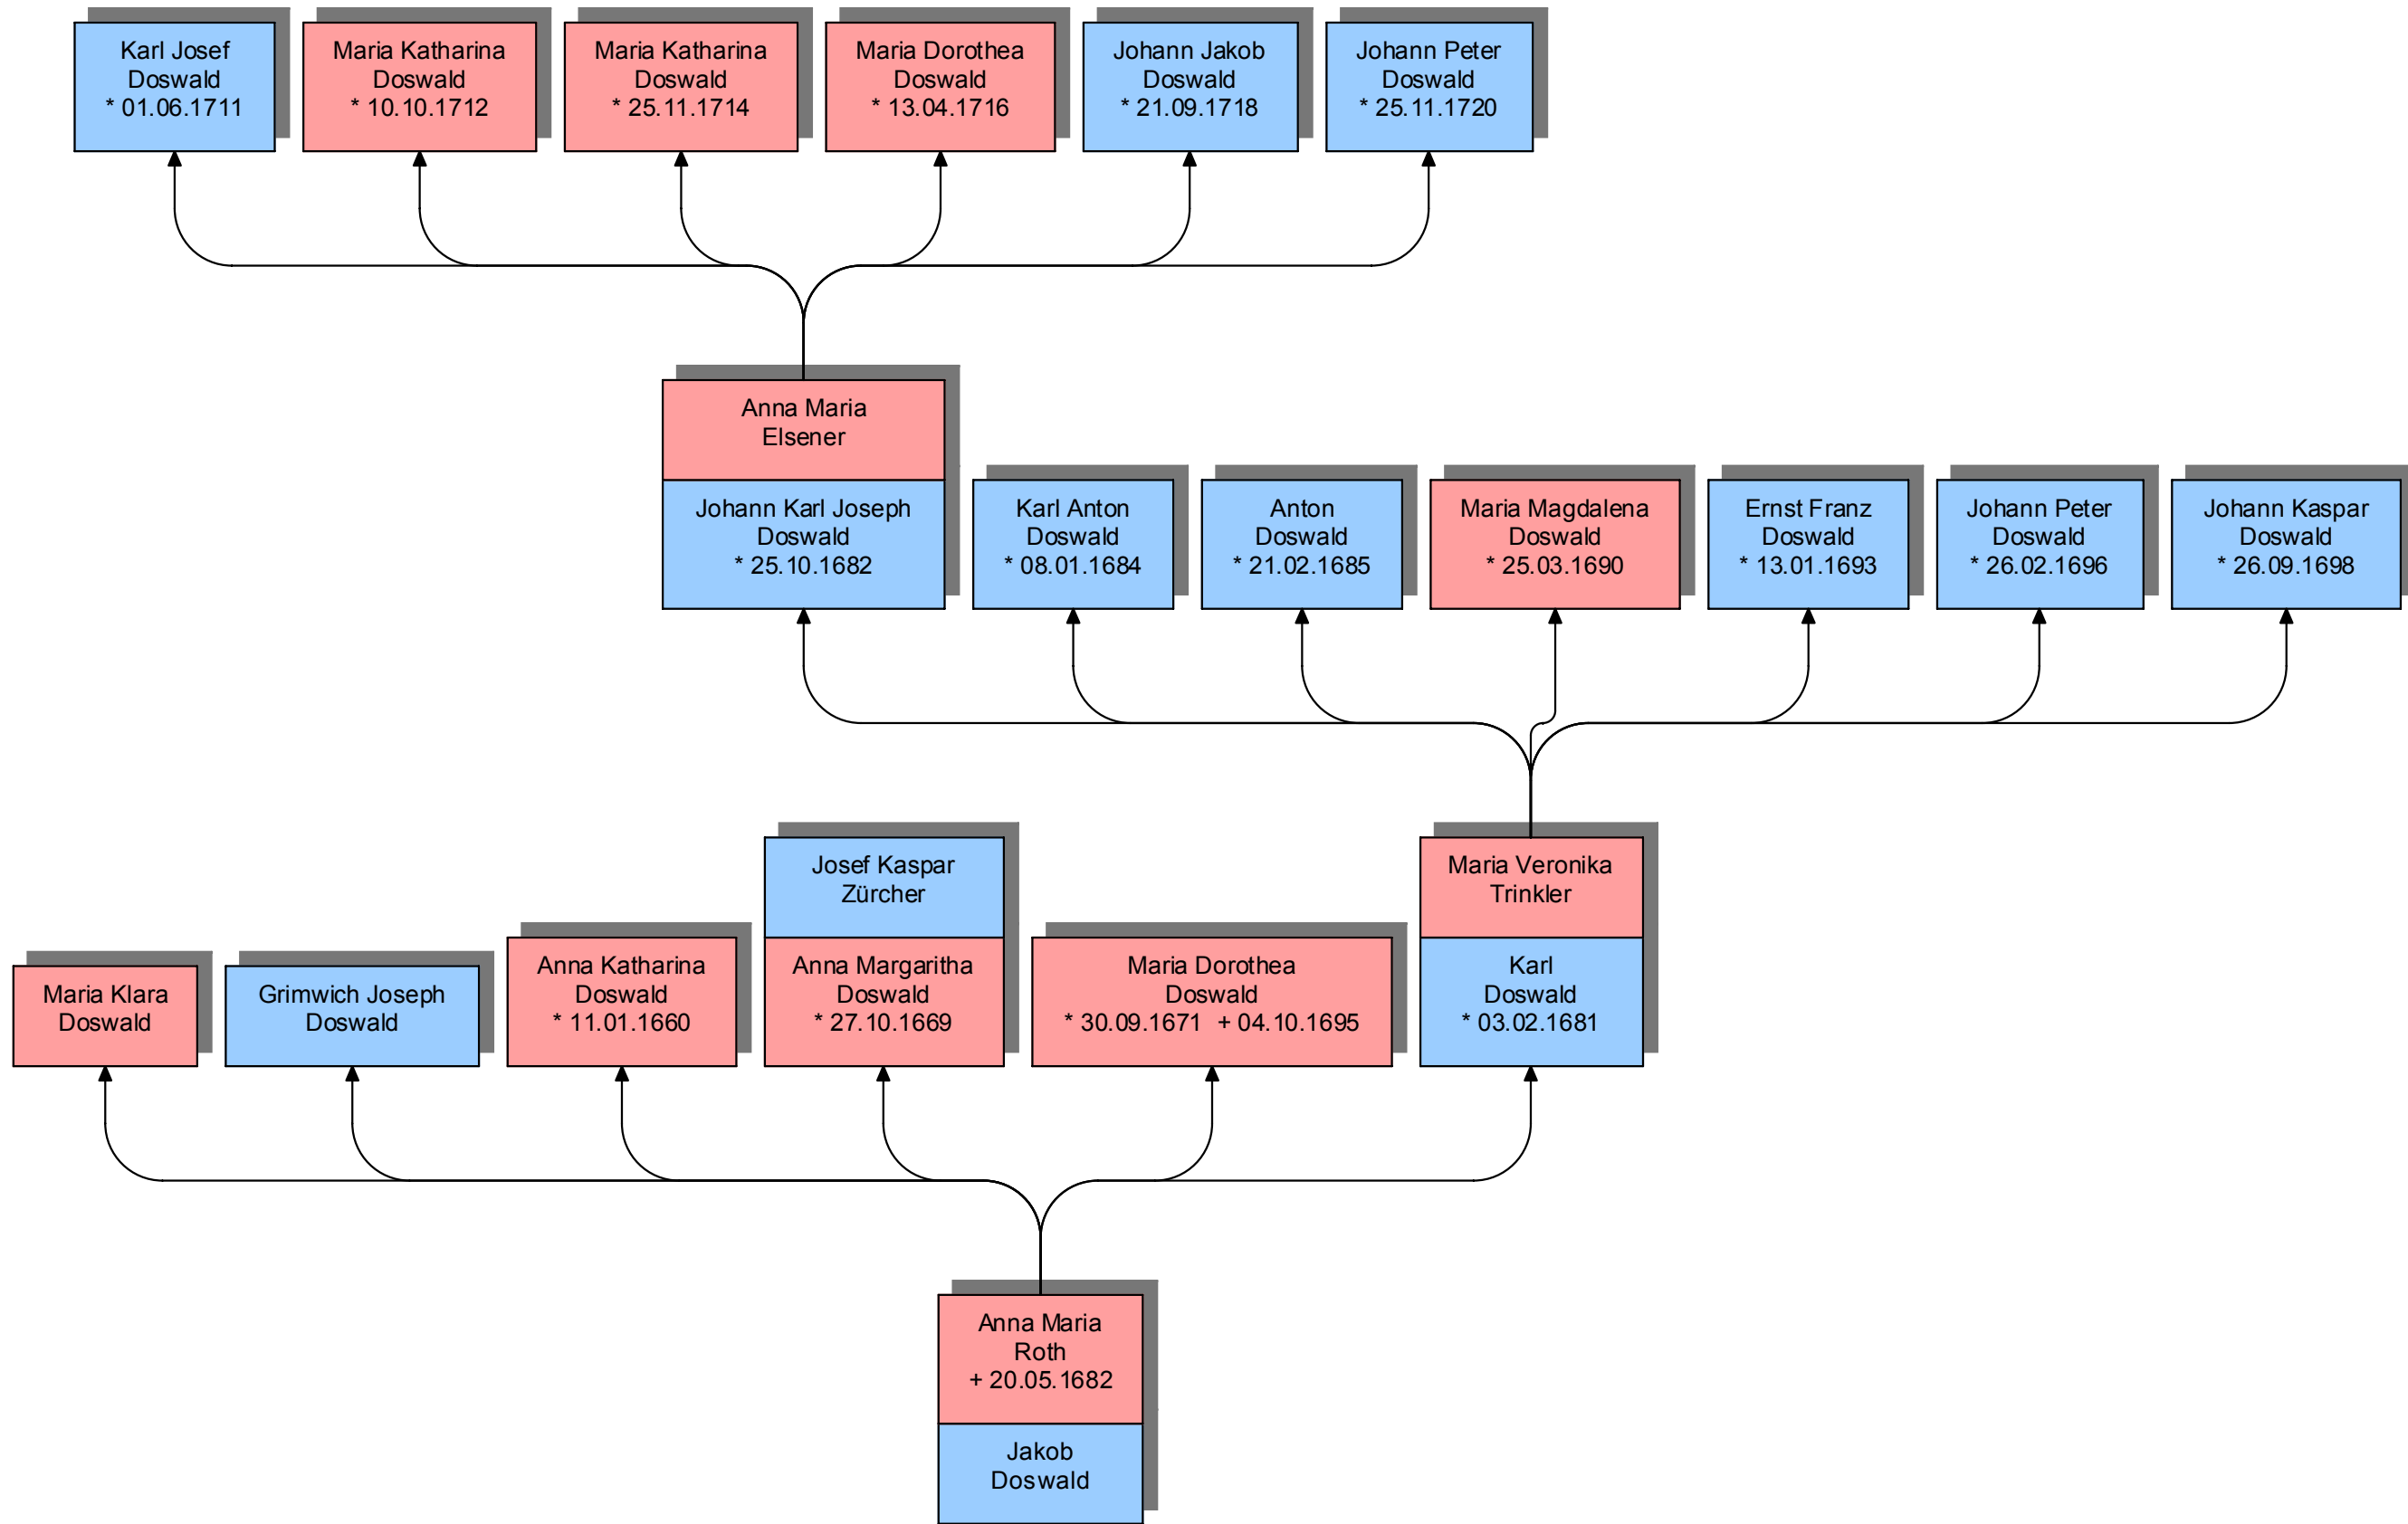

Stammbaum 1 (Mauriz Doswald)

erstellt am 30.10.2004 Grundlage: Familienchronik von Reto Doswald

Stammbaum 2 (Johann Baptist Doswald)

erstellt am 01.11.2004 Grundlage: Familienchronik von Reto Doswald

Stammbaum 3 (Melchior Doswald)

erstellt am 04.11.2004 Grundlage: Familienchronik von Reto Doswald

Stammbaum 4 (Christian Jakob Doswald)

erstellt am 26.02.2005 Grundlage: Familienchronik von Reto Doswald

Stammbaum 6 (Ulrich Doswald)

erstellt am 23.02.2005 Grundlage: Familienchronik von Reto Doswald, Nachgeführt 25.12.2008 Hanspeter Doswald

Stammbaum 7 (Jakob Doswald)

erstellt am 24.02.2005 Grundlage: Familienchronik von Reto Doswald

┌

┐

└

┘

# Stammbaum 8 (Johann Doswald)

erstellt am 26.02.2005 Grundlage: Familienchronik von Reto Doswald

Stammbaum 10 (Franz Doswald)

erstellt am 25.02.2005 Grundlage: Familienchronik von Reto Doswald

Stammbaum 22 (Joseph Doswald)