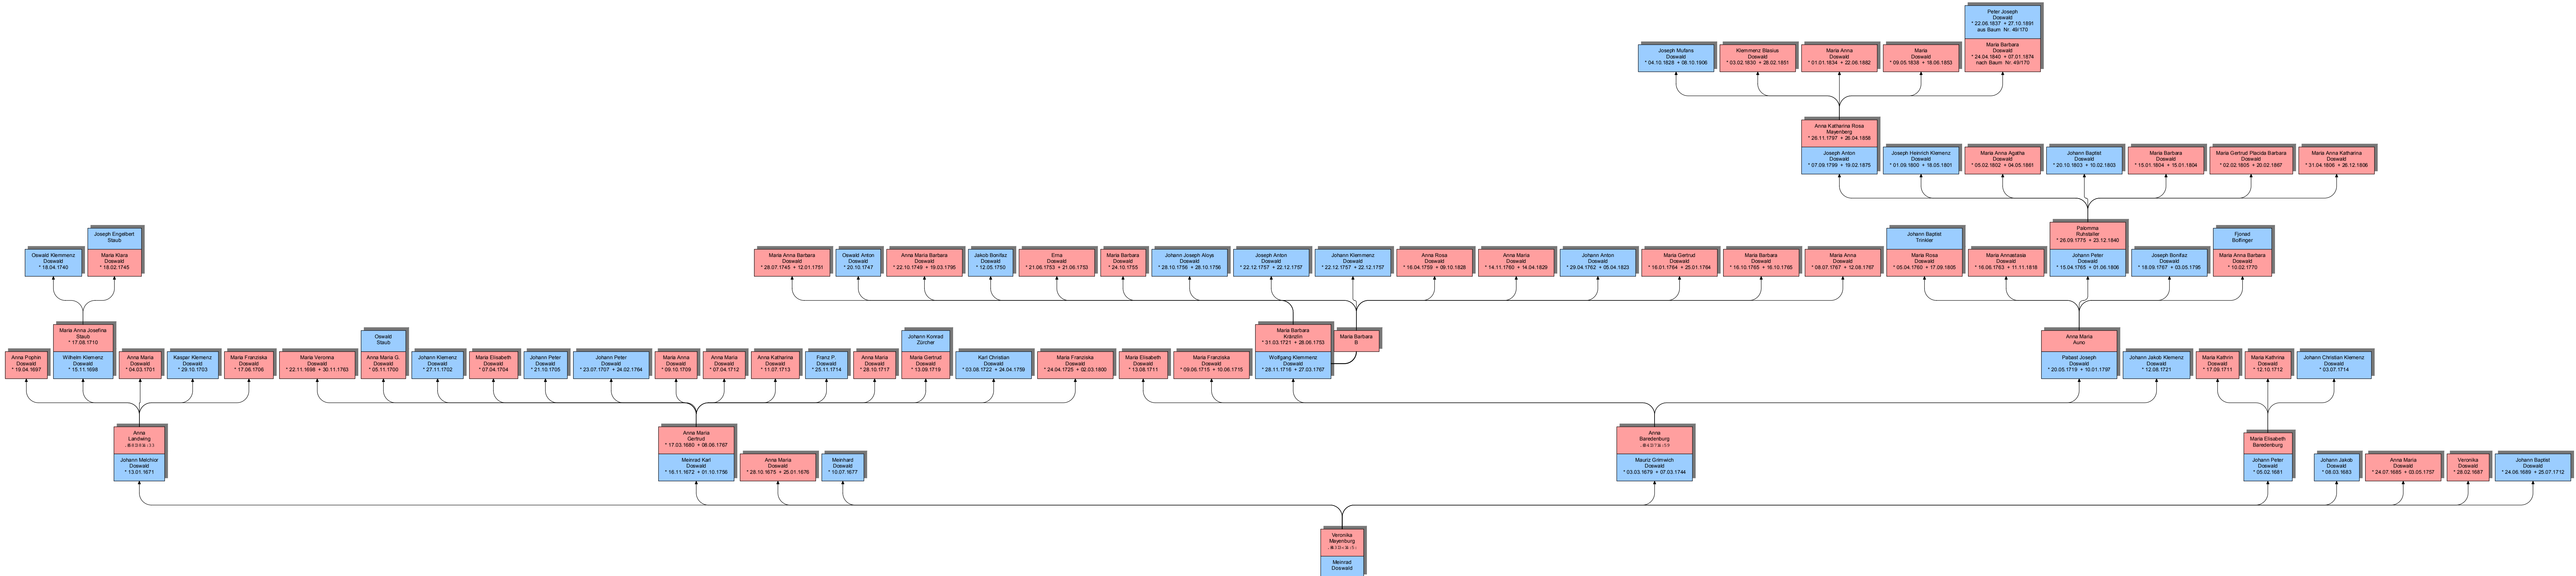

Stammbaum 7 (Jakob Doswald)

erstellt am 24.02.2005 Grundlage: Familienchronik von Reto Doswald

┌

┐

└

┘

# Stammbaum 8 (Johann Doswald)

erstellt am 26.02.2005 Grundlage: Familienchronik von Reto Doswald

Stammbaum 10 (Franz Doswald)

erstellt am 25.02.2005 Grundlage: Familienchronik von Reto Doswald

Stammbaum 22 (Joseph Doswald)

erstellt am 26.02.2005 Grundlage: Familienchronik von Reto Doswald

# Stammbaum 28 (Klemmenz Doswald)

erstellt am 26.02.2005 Grundlage: Familienchronik von Reto Doswald