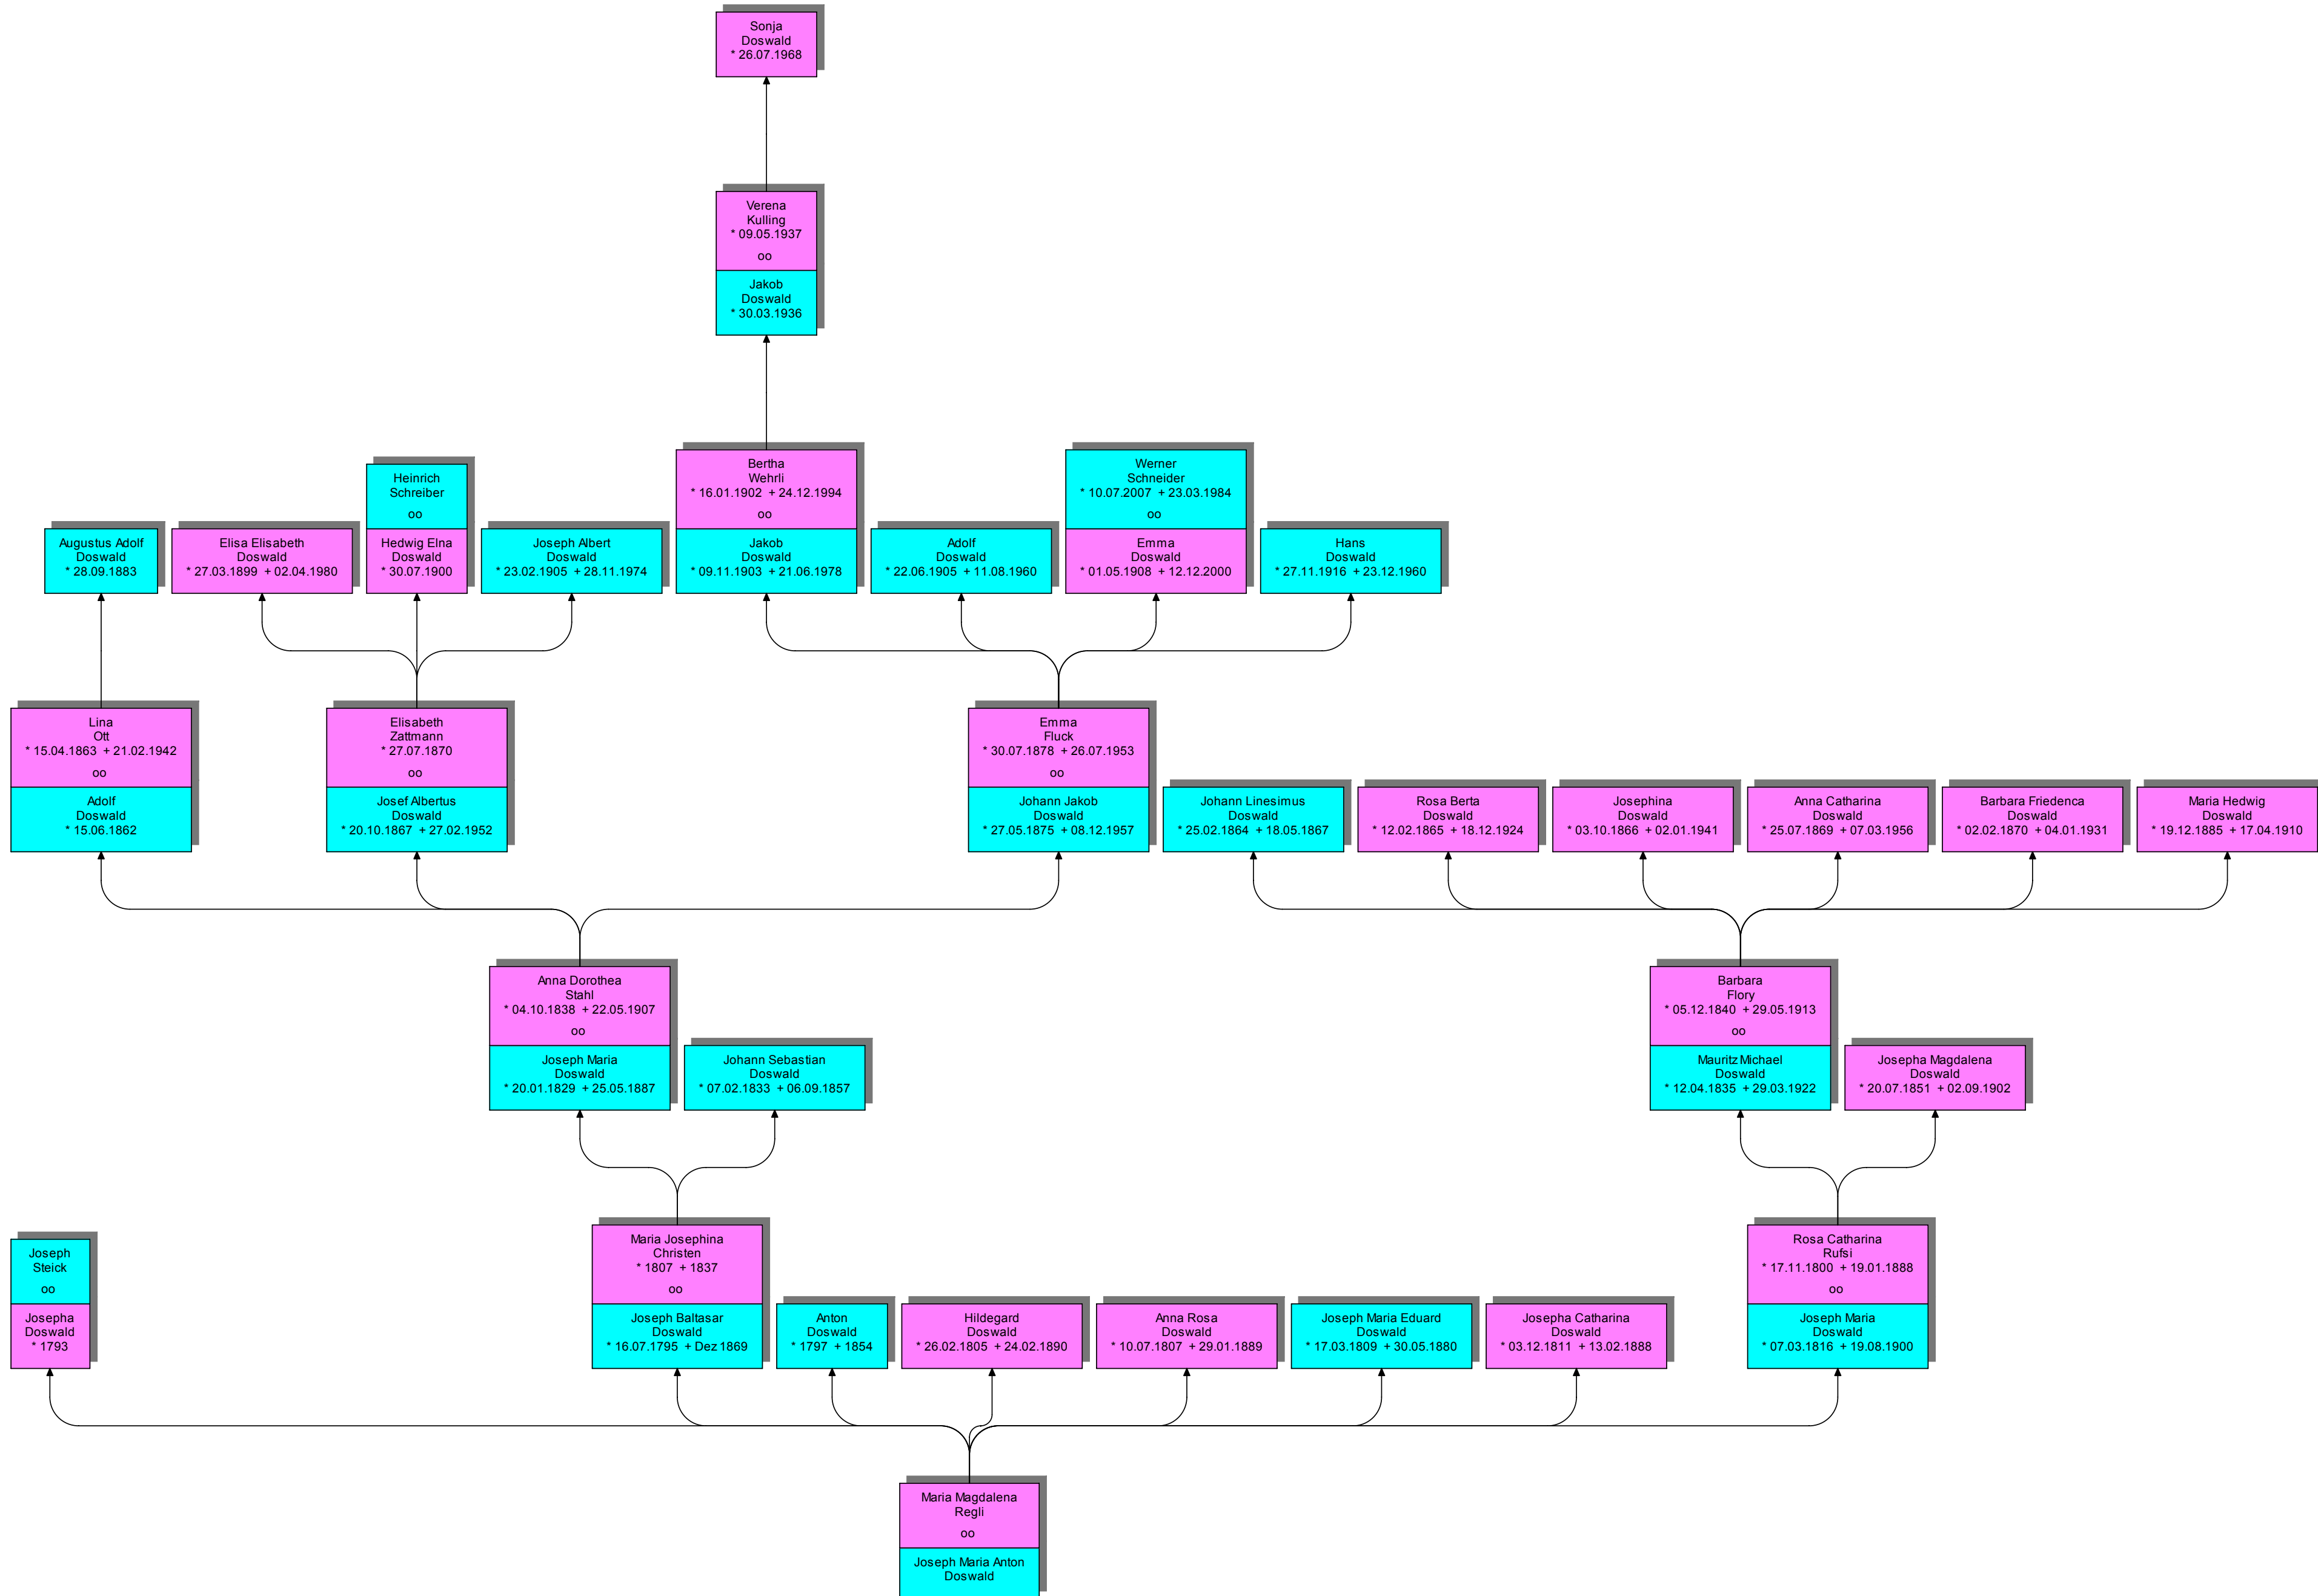

erstellt am 26.02.2005 Grundlage: Familienchronik von Reto Doswald

Stammbaum 40 (Joseph Anton Doswald)

erstellt am 09.03.2005 Grundlage: Familienchronik von Reto Doswald

Stammbaum 42 (G. Karl Bonifaz Doswald)

erstellt am 26.02.2005 Grundlage: Familienchronik von Reto Doswald

Stammbaum 45 (Anton Doswald)

erstellt am 26.02.2005 Grundlage: Familienchronik von Reto Doswald

Stammbaum 47 (Joseph Klemmenz Doswald)

erstellt am 26.02.2005 Grundlage: Familienchronik von Reto Doswald

Stammbaum 52 (Johann Klemmenz Doswald)

erstellt am 26.02.2005 Grundlage: Familienchronik von Reto Doswald

Stammbaum 62.5 (Josef Archangelus Doswald)  
erstellt am 06.11.2004 Grundlage: Familienchronik von Reto Doswald  
aufdatiert am 01.11.2008 nach Angaben von Jörg Doswald