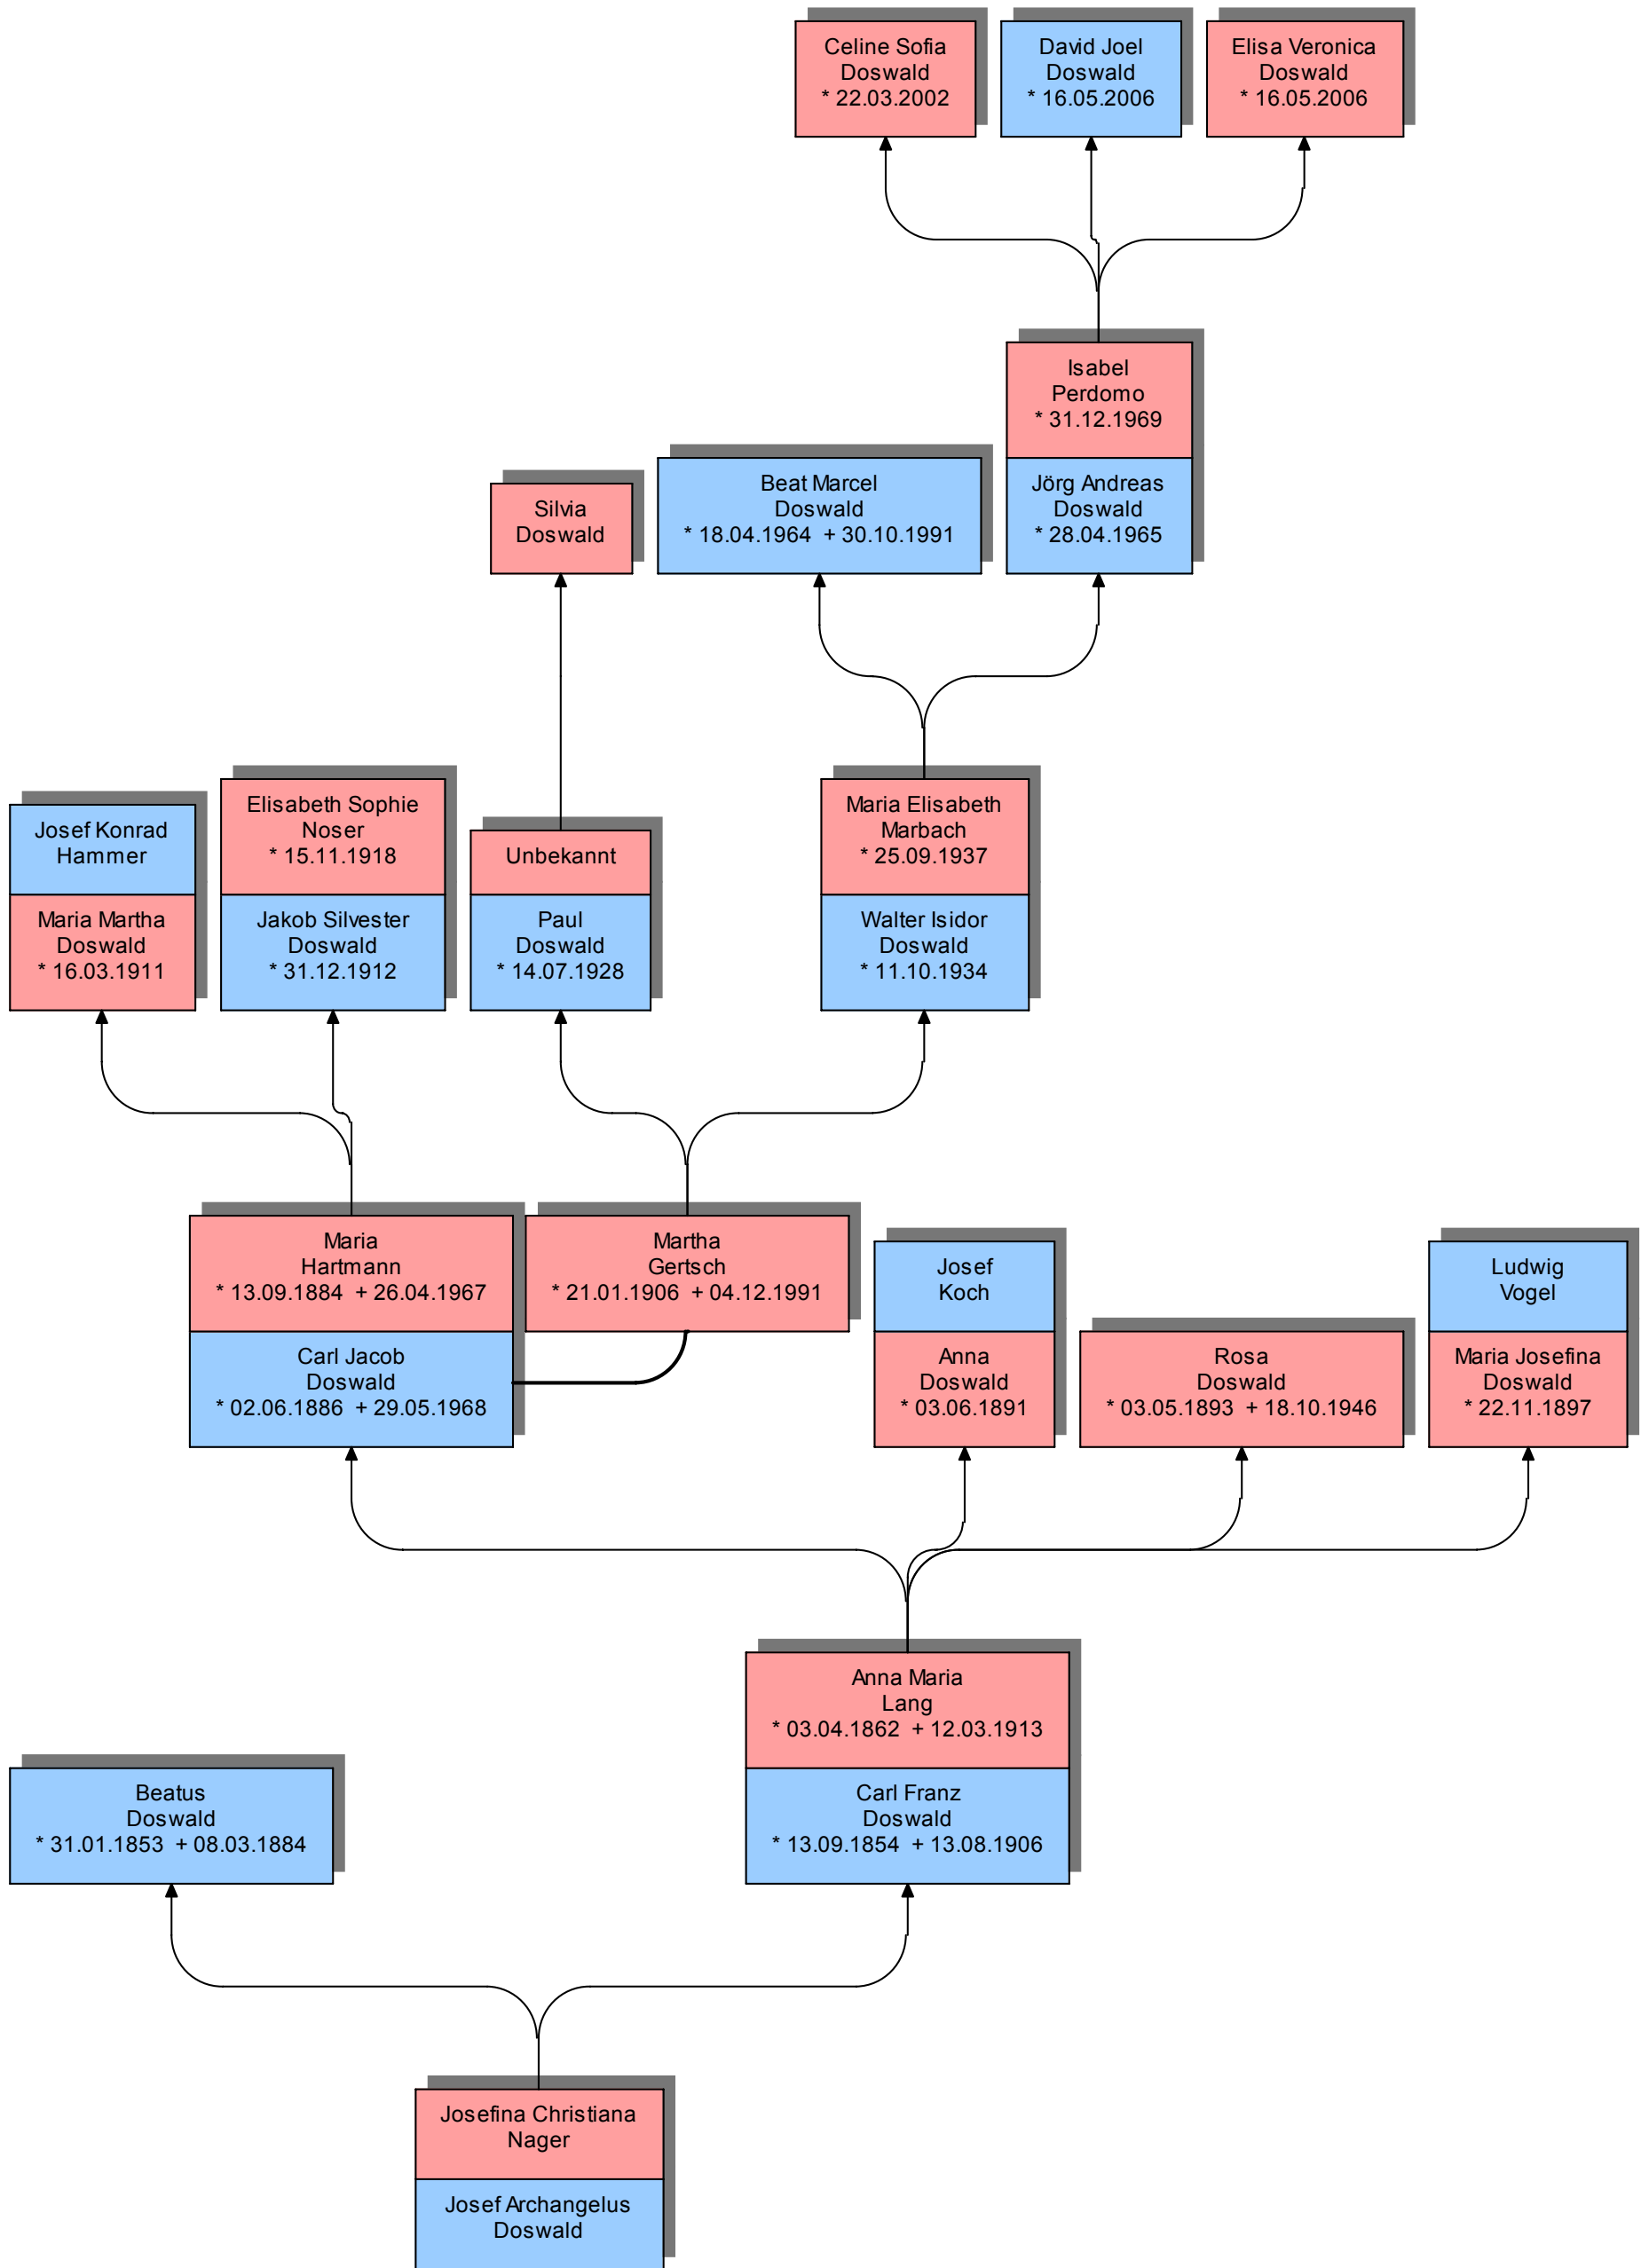

Stammbaum 7 (Jakob Doswald)

erstellt am 24.02.2005 Grundlage: Familienchronik von Reto Doswald

┌

┐

└

┘

Stammbaum 40 (Joseph Anton Doswald)

erstellt am 09.03.2005 Grundlage: Familienchronik von Reto Doswald

Stammbaum 42 (G. Karl Bonifaz Doswald)

erstellt am 26.02.2005 Grundlage: Familienchronik von Reto Doswald

Stammbaum 45 (Anton Doswald)

erstellt am 26.02.2005 Grundlage: Familienchronik von Reto Doswald

Stammbaum 47 (Joseph Klemmenz Doswald)

erstellt am 26.02.2005 Grundlage: Familienchronik von Reto Doswald

Stammbaum 52 (Johann Klemmenz Doswald)

erstellt am 26.02.2005 Grundlage: Familienchronik von Reto Doswald

Stammbaum 62.5 (Josef Archangelus Doswald)  
erstellt am 06.11.2004 Grundlage: Familienchronik von Reto Doswald  
aufdatiert am 01.11.2008 nach Angaben von Jörg Doswald