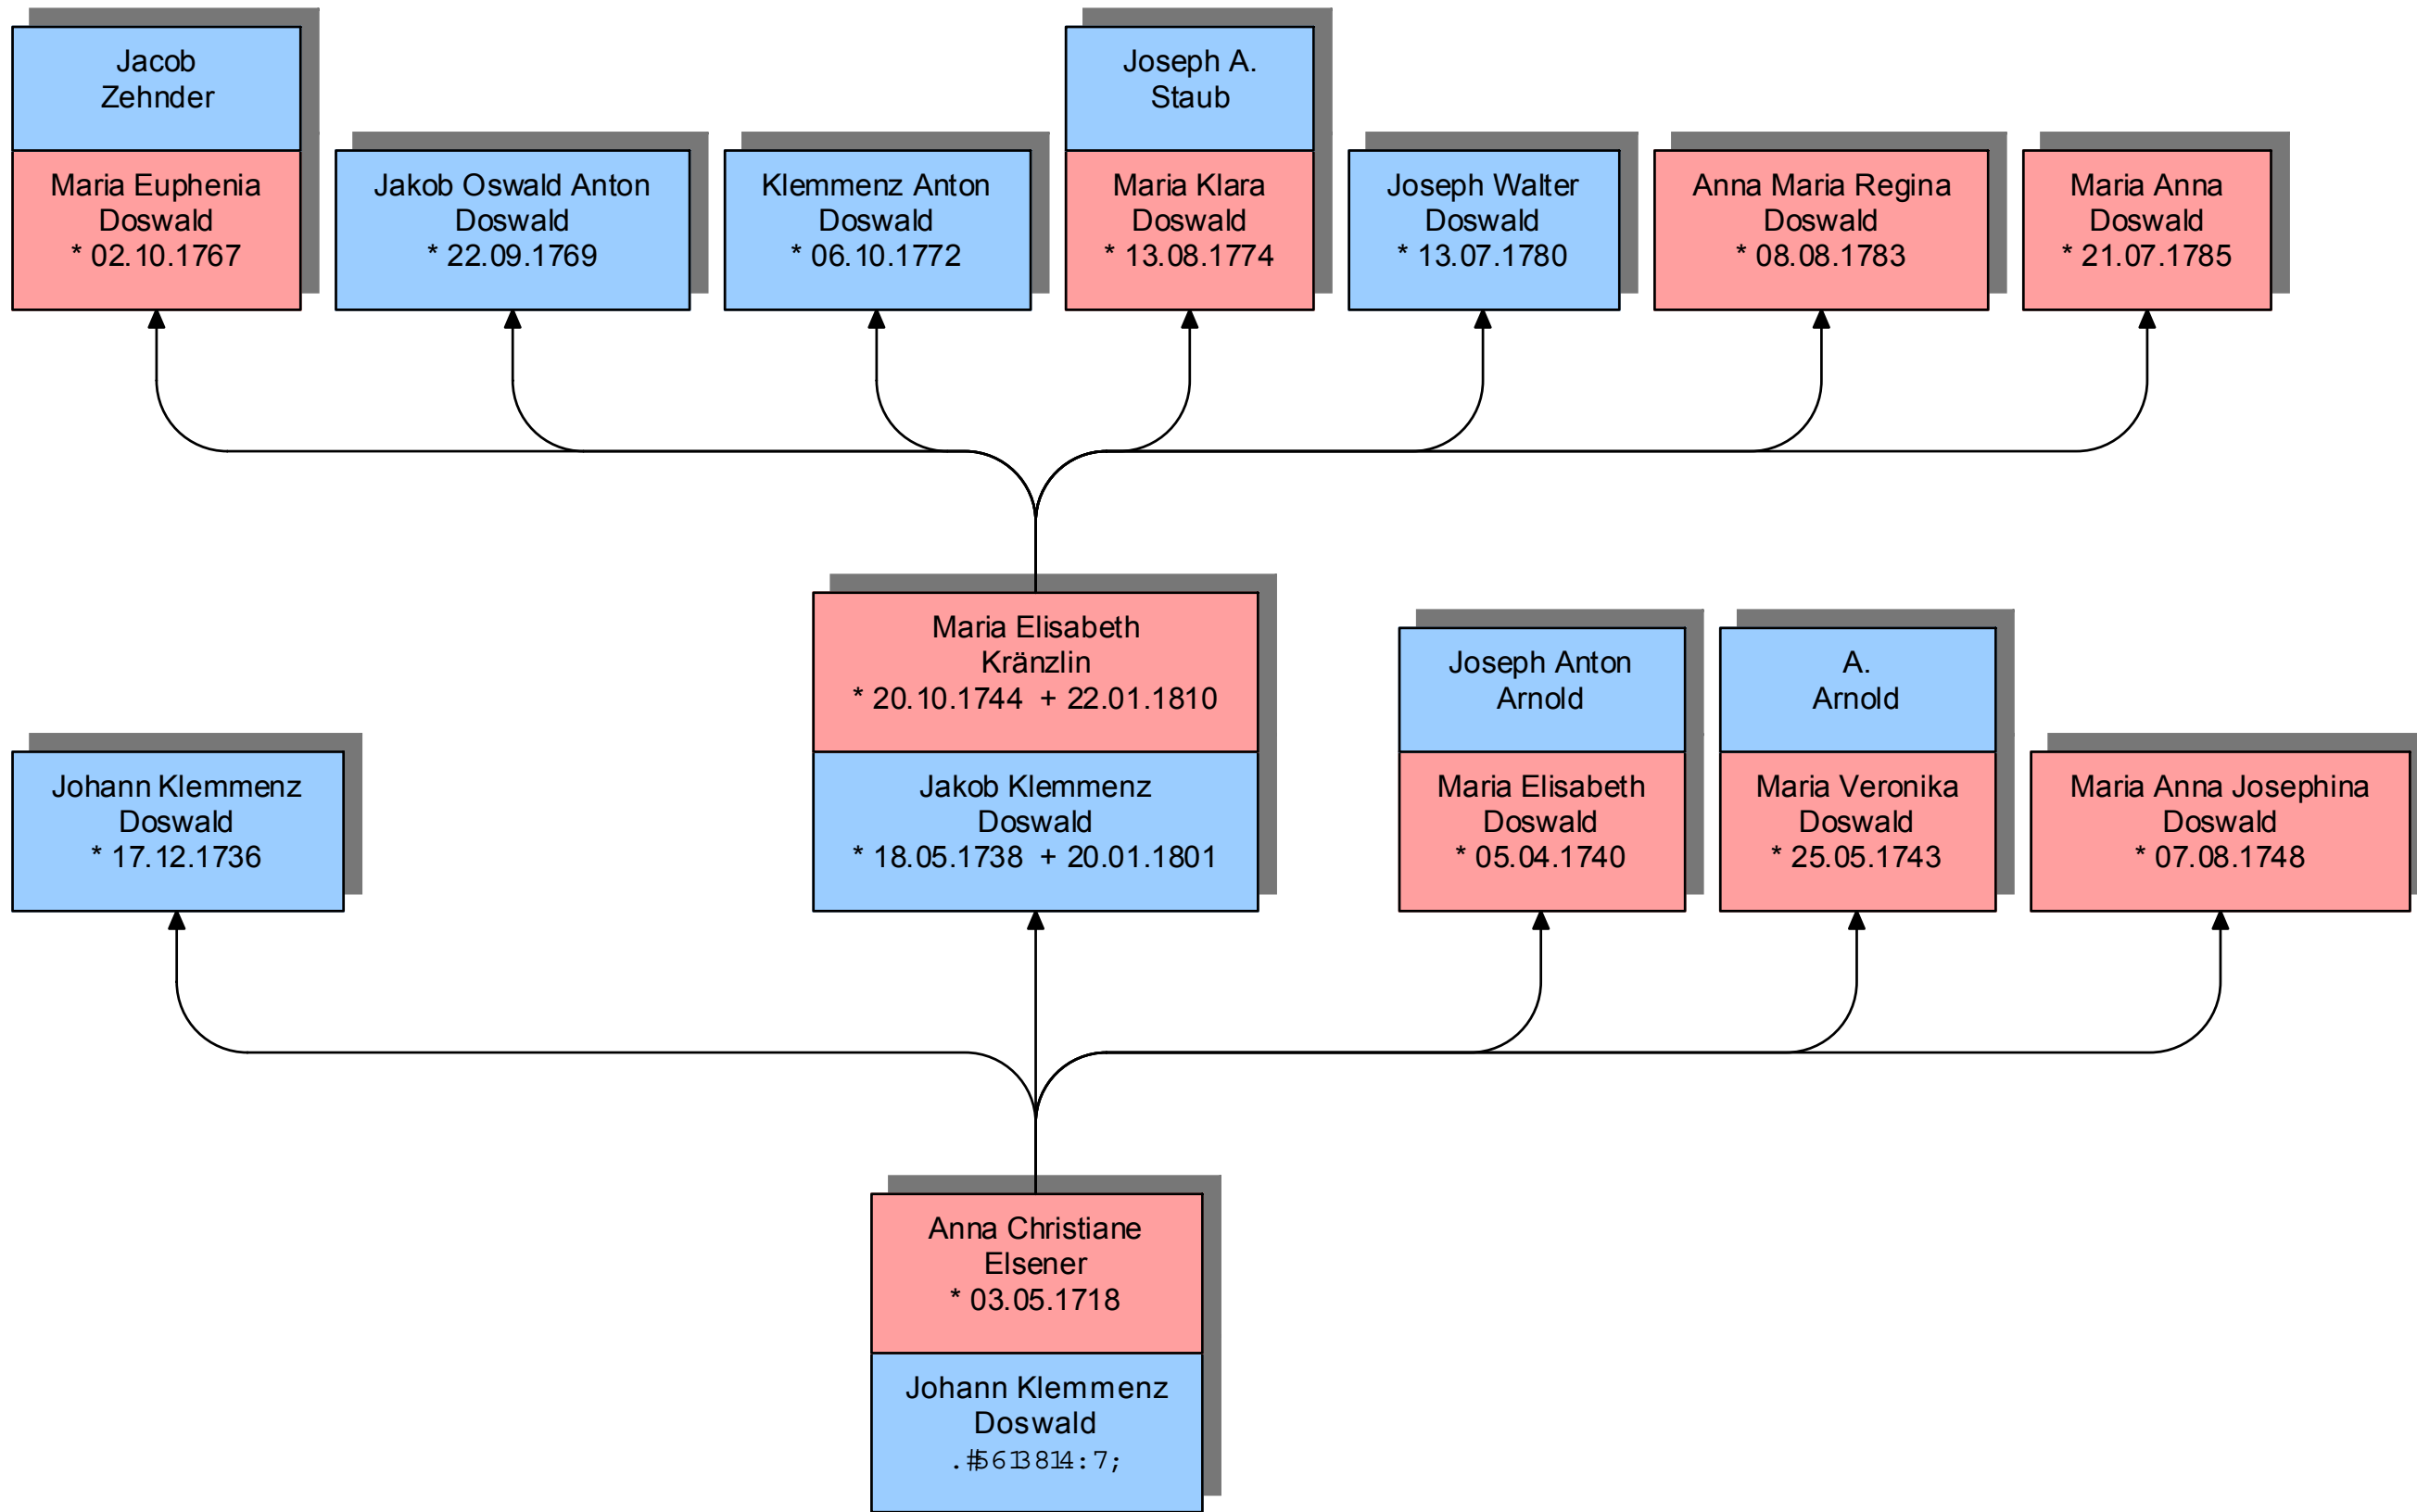

erstellt am 26.02.2005 Grundlage: Familienchronik von Reto Doswald

# Stammbaum 28 (Klemmenz Doswald)

erstellt am 26.02.2005 Grundlage: Familienchronik von Reto Doswald

## Stammbaum 29 (Melchior Doswald)

erstellt am 26.02.2005 Grundlage: Familienchronik von Reto Doswald

Stammbaum 31 (Johann Klemmenz Doswald)

erstellt am 07.03.2005 Grundlage: Familienchronik von Reto Doswald

Stammbaum 40 (Joseph Anton Doswald)

erstellt am 09.03.2005 Grundlage: Familienchronik von Reto Doswald

Stammbaum 42 (G. Karl Bonifaz Doswald)

erstellt am 26.02.2005 Grundlage: Familienchronik von Reto Doswald