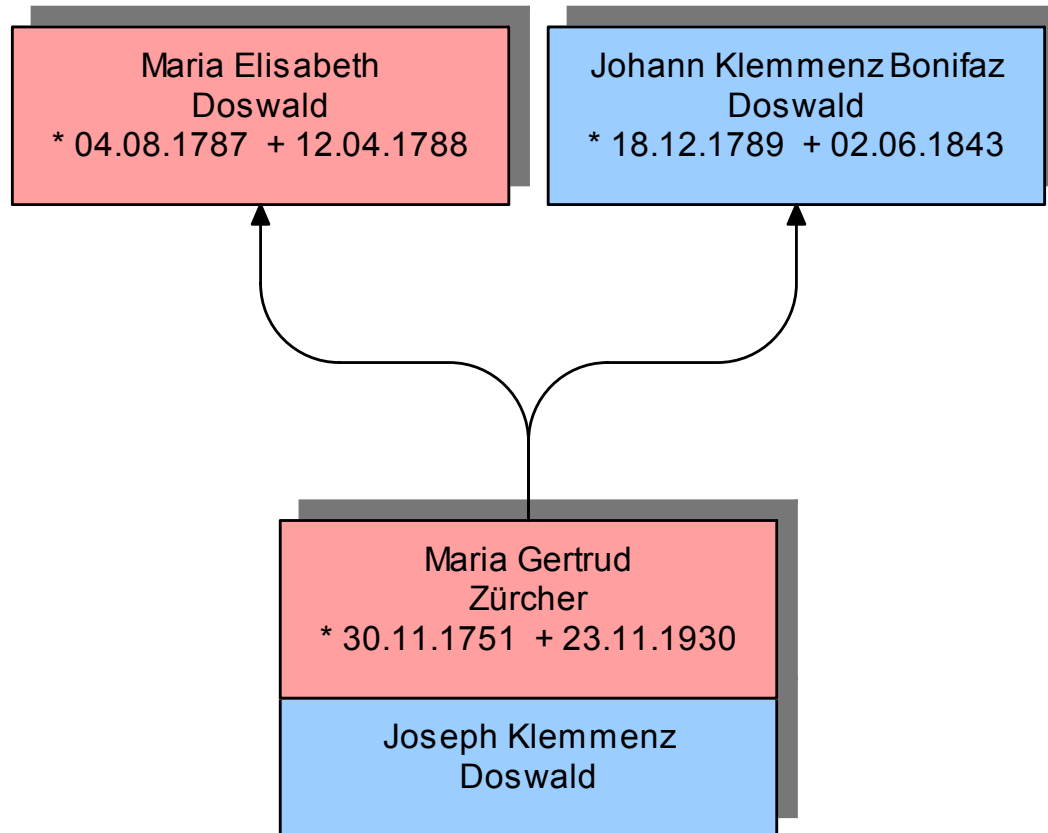

## Stammbaum 29 (Melchior Doswald)

erstellt am 26.02.2005 Grundlage: Familienchronik von Reto Doswald

Stammbaum 31 (Johann Klemmenz Doswald)

erstellt am 07.03.2005 Grundlage: Familienchronik von Reto Doswald

Stammbaum 40 (Joseph Anton Doswald)

erstellt am 09.03.2005 Grundlage: Familienchronik von Reto Doswald

Stammbaum 42 (G. Karl Bonifaz Doswald)

erstellt am 26.02.2005 Grundlage: Familienchronik von Reto Doswald

Stammbaum 45 (Anton Doswald)

erstellt am 26.02.2005 Grundlage: Familienchronik von Reto Doswald

Stammbaum 47 (Joseph Klemmenz Doswald)

erstellt am 26.02.2005 Grundlage: Familienchronik von Reto Doswald

Stammbaum 52 (Johann Klemmenz Doswald)

erstellt am 26.02.2005 Grundlage: Familienchronik von Reto Doswald

Stammbaum 62.5 (Josef Archangelus Doswald)  
erstellt am 06.11.2004 Grundlage: Familienchronik von Reto Doswald  
aufdatiert am 01.11.2008 nach Angaben von Jörg Doswald