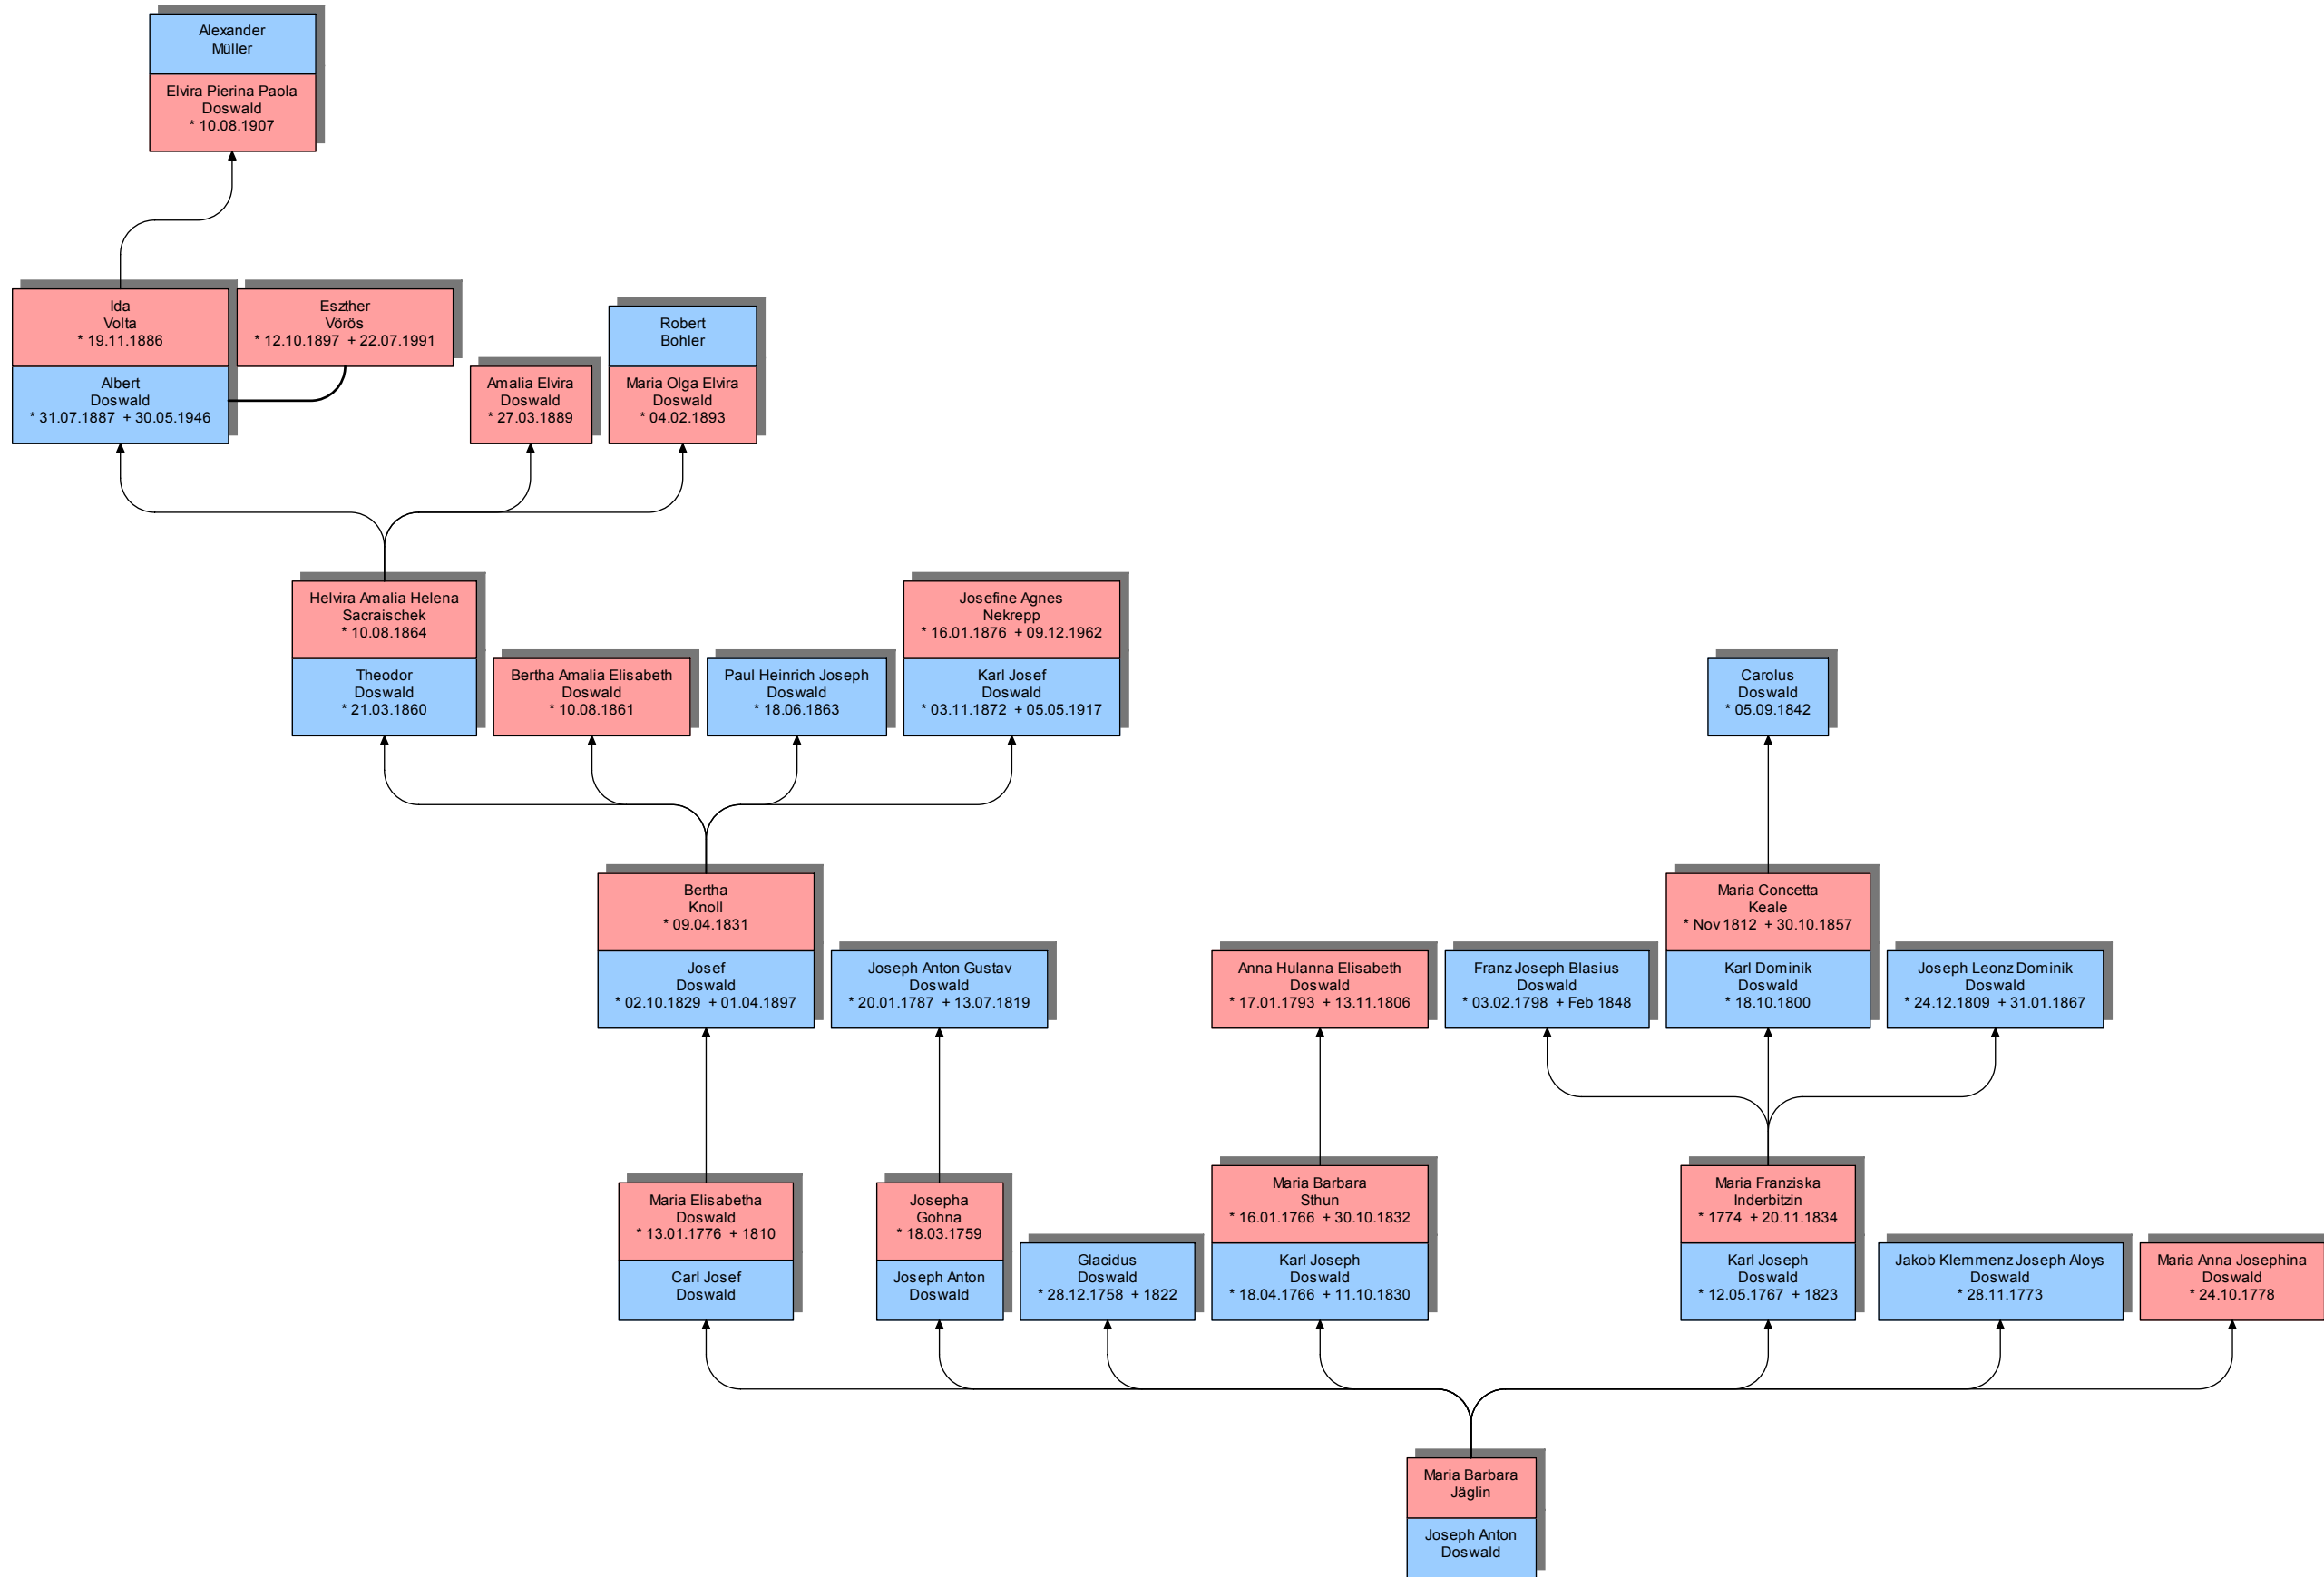

erstellt am 26.02.2005 Grundlage: Familienchronik von Reto Doswald

# Stammbaum 28 (Klemmenz Doswald)

erstellt am 26.02.2005 Grundlage: Familienchronik von Reto Doswald

## Stammbaum 29 (Melchior Doswald)

erstellt am 26.02.2005 Grundlage: Familienchronik von Reto Doswald

Stammbaum 31 (Johann Klemmenz Doswald)

erstellt am 07.03.2005 Grundlage: Familienchronik von Reto Doswald

Stammbaum 40 (Joseph Anton Doswald)

erstellt am 09.03.2005 Grundlage: Familienchronik von Reto Doswald

Stammbaum 42 (G. Karl Bonifaz Doswald)

erstellt am 26.02.2005 Grundlage: Familienchronik von Reto Doswald