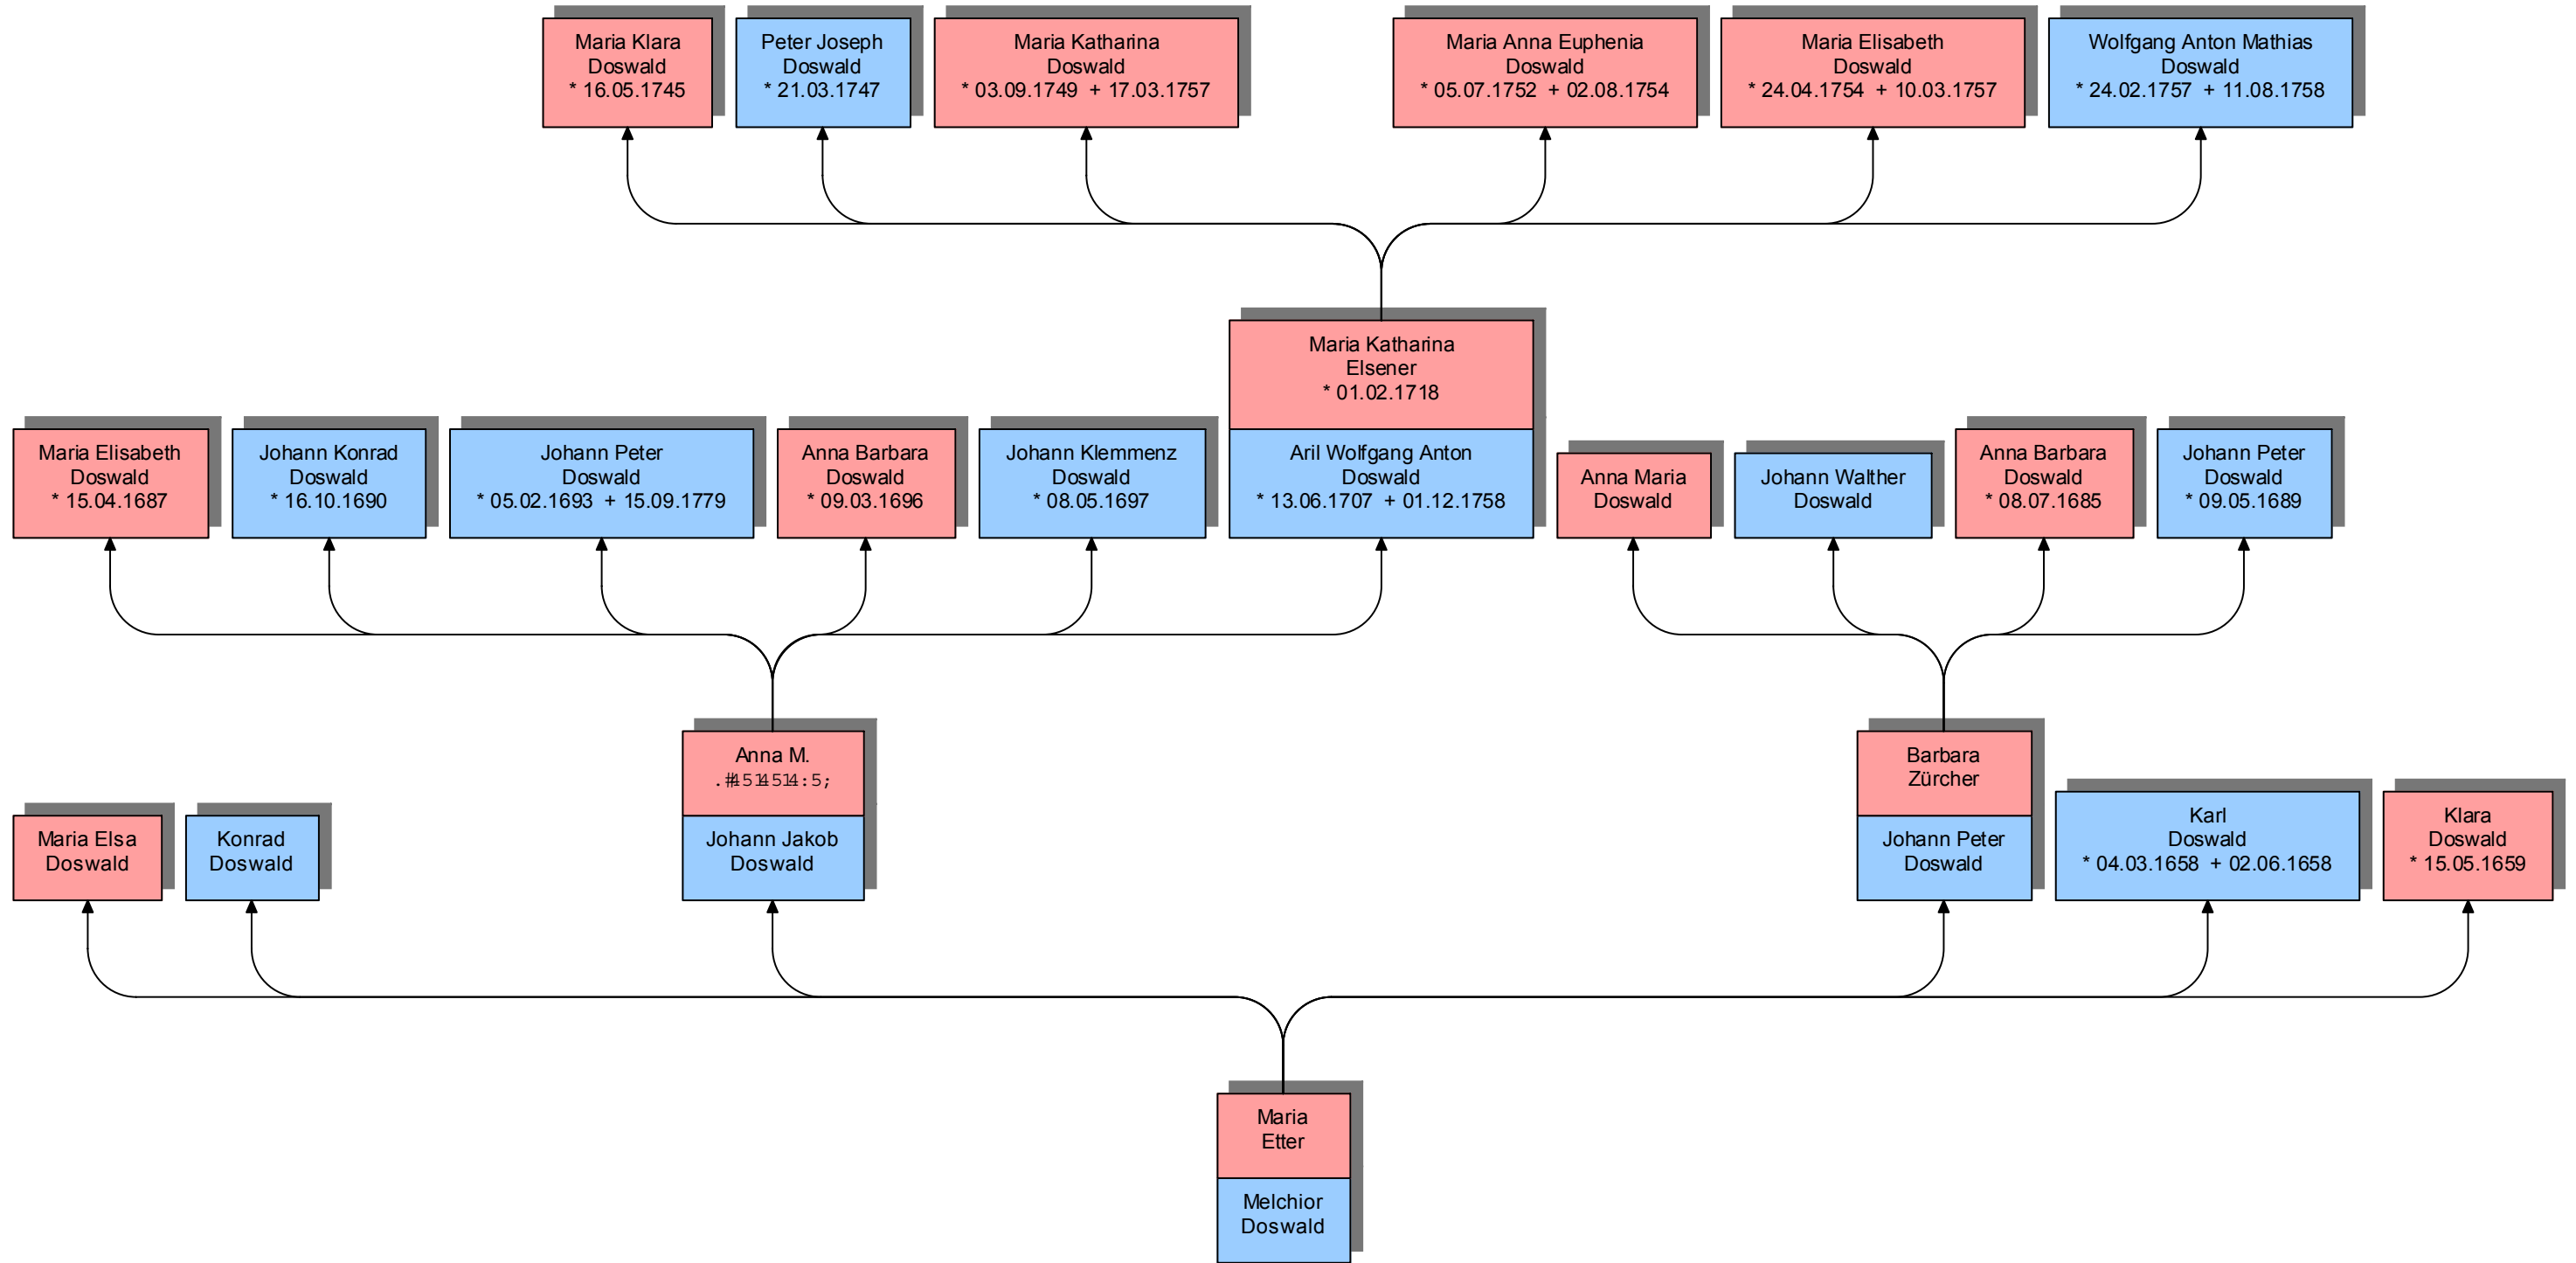

Stammbaum 1 (Mauriz Doswald)

erstellt am 30.10.2004 Grundlage: Familienchronik von Reto Doswald

Stammbaum 2 (Johann Baptist Doswald)

erstellt am 01.11.2004 Grundlage: Familienchronik von Reto Doswald

Stammbaum 3 (Melchior Doswald)

erstellt am 04.11.2004 Grundlage: Familienchronik von Reto Doswald

Stammbaum 4 (Christian Jakob Doswald)

erstellt am 26.02.2005 Grundlage: Familienchronik von Reto Doswald

Stammbaum 6 (Ulrich Doswald)

erstellt am 23.02.2005 Grundlage: Familienchronik von Reto Doswald, Nachgeführt 25.12.2008 Hanspeter Doswald

Stammbaum 7 (Jakob Doswald)

erstellt am 24.02.2005 Grundlage: Familienchronik von Reto Doswald

┌

┐

└

┘

# Stammbaum 8 (Johann Doswald)

erstellt am 26.02.2005 Grundlage: Familienchronik von Reto Doswald

Stammbaum 10 (Franz Doswald)

erstellt am 25.02.2005 Grundlage: Familienchronik von Reto Doswald

Stammbaum 22 (Joseph Doswald)