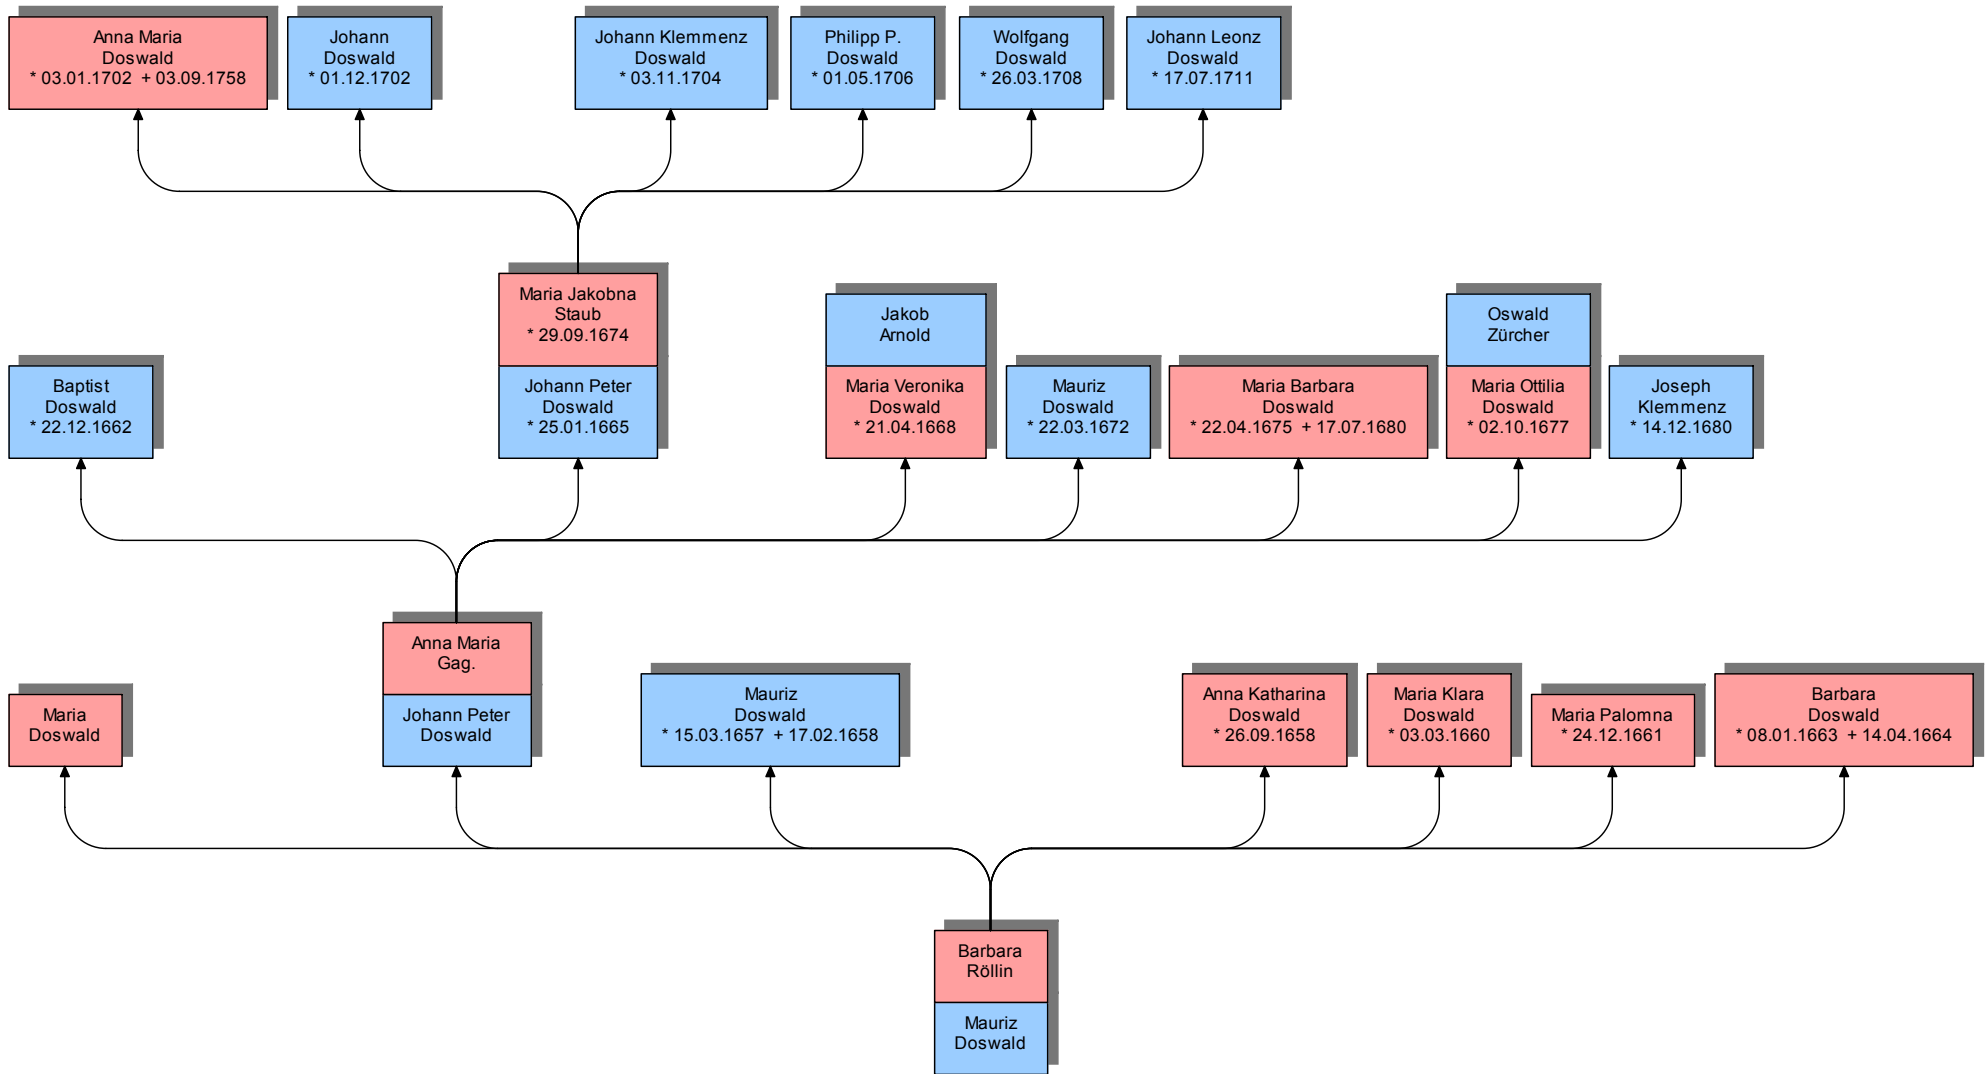

Stammbaum 1 (Mauriz Doswald)

erstellt am 30.10.2004 Grundlage: Familienchronik von Reto Doswald

Stammbaum 2 (Johann Baptist Doswald)

erstellt am 01.11.2004 Grundlage: Familienchronik von Reto Doswald

Stammbaum 3 (Melchior Doswald)

erstellt am 04.11.2004 Grundlage: Familienchronik von Reto Doswald

Stammbaum 4 (Christian Jakob Doswald)

erstellt am 26.02.2005 Grundlage: Familienchronik von Reto Doswald

Stammbaum 6 (Ulrich Doswald)

erstellt am 23.02.2005 Grundlage: Familienchronik von Reto Doswald, Nachgeführt 25.12.2008 Hanspeter Doswald

Stammbaum 7 (Jakob Doswald)

erstellt am 24.02.2005 Grundlage: Familienchronik von Reto Doswald

┌

┐

└

┘

# Stammbaum 8 (Johann Doswald)

erstellt am 26.02.2005 Grundlage: Familienchronik von Reto Doswald

Stammbaum 10 (Franz Doswald)

erstellt am 25.02.2005 Grundlage: Familienchronik von Reto Doswald

Stammbaum 22 (Joseph Doswald)