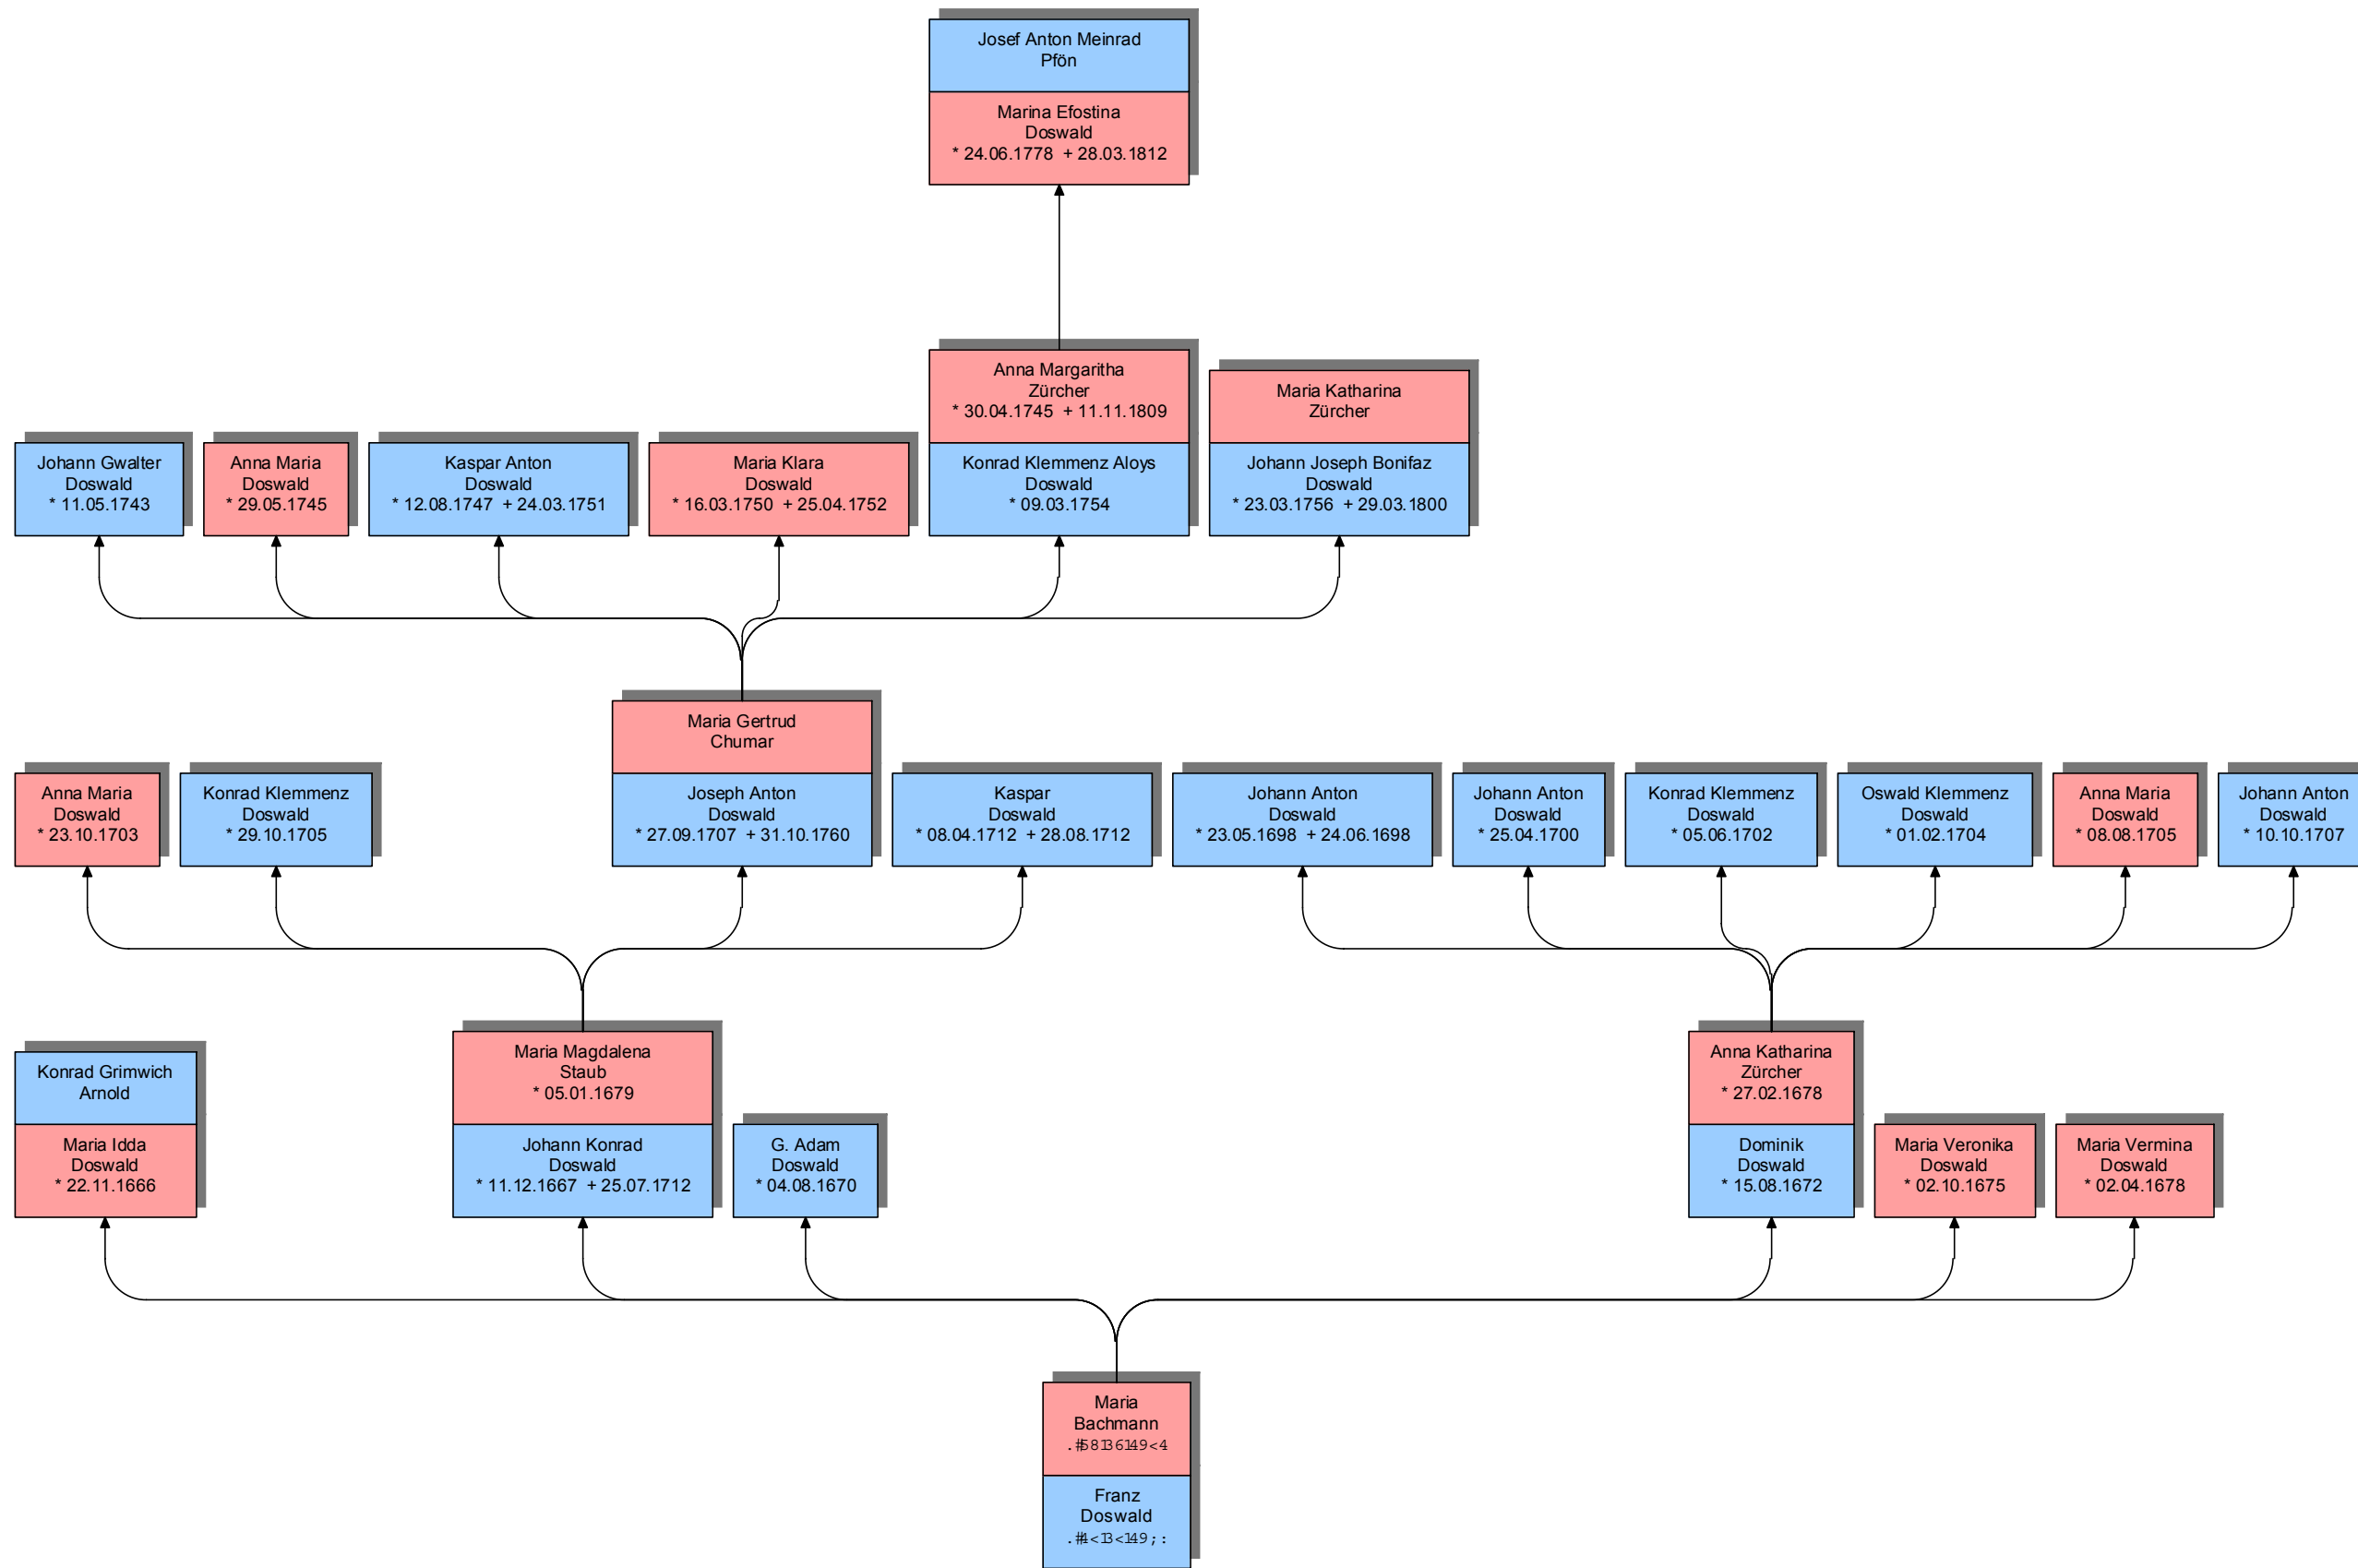

Stammbaum 7 (Jakob Doswald)

erstellt am 24.02.2005 Grundlage: Familienchronik von Reto Doswald

┌

┐

└

┘

# Stammbaum 8 (Johann Doswald)

erstellt am 26.02.2005 Grundlage: Familienchronik von Reto Doswald

Stammbaum 10 (Franz Doswald)

erstellt am 25.02.2005 Grundlage: Familienchronik von Reto Doswald

Stammbaum 22 (Joseph Doswald)

erstellt am 26.02.2005 Grundlage: Familienchronik von Reto Doswald

# Stammbaum 28 (Klemmenz Doswald)

erstellt am 26.02.2005 Grundlage: Familienchronik von Reto Doswald