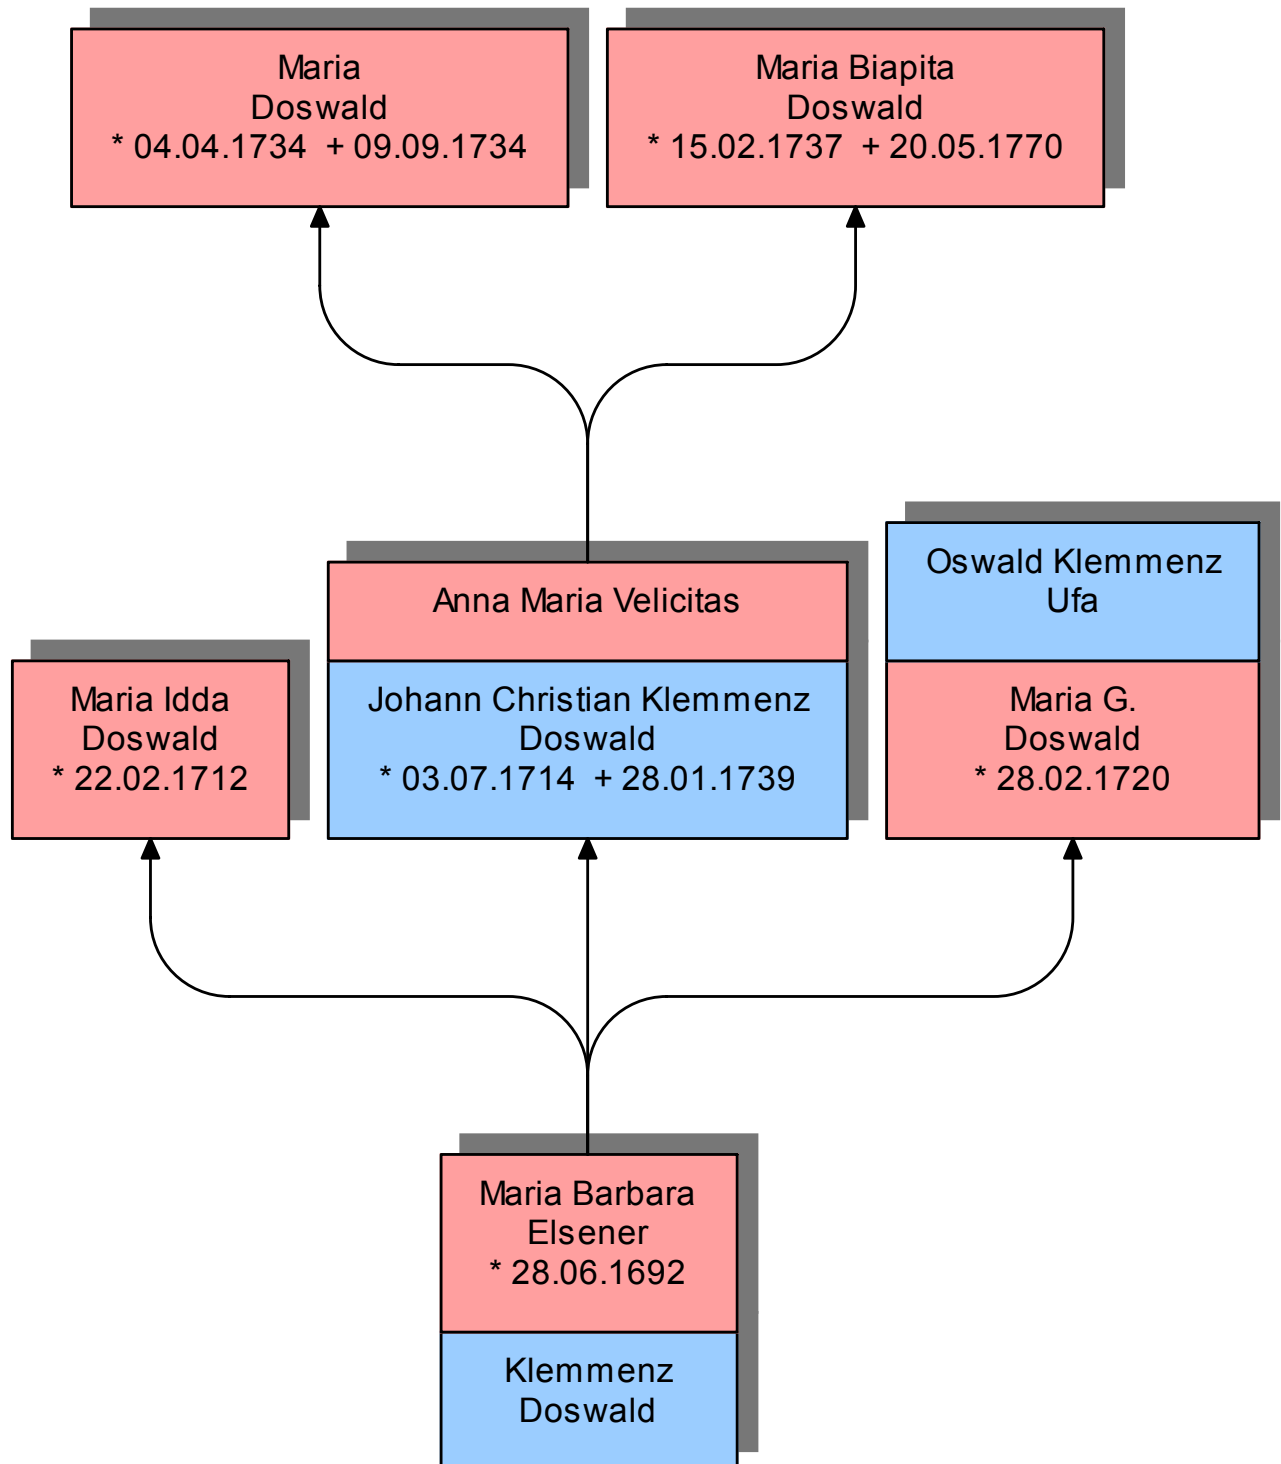

Stammbaum 7 (Jakob Doswald)

erstellt am 24.02.2005 Grundlage: Familienchronik von Reto Doswald

┌

┐

└

┘

# Stammbaum 8 (Johann Doswald)

erstellt am 26.02.2005 Grundlage: Familienchronik von Reto Doswald

Stammbaum 10 (Franz Doswald)

erstellt am 25.02.2005 Grundlage: Familienchronik von Reto Doswald

Stammbaum 22 (Joseph Doswald)

erstellt am 26.02.2005 Grundlage: Familienchronik von Reto Doswald

# Stammbaum 28 (Klemmenz Doswald)

erstellt am 26.02.2005 Grundlage: Familienchronik von Reto Doswald